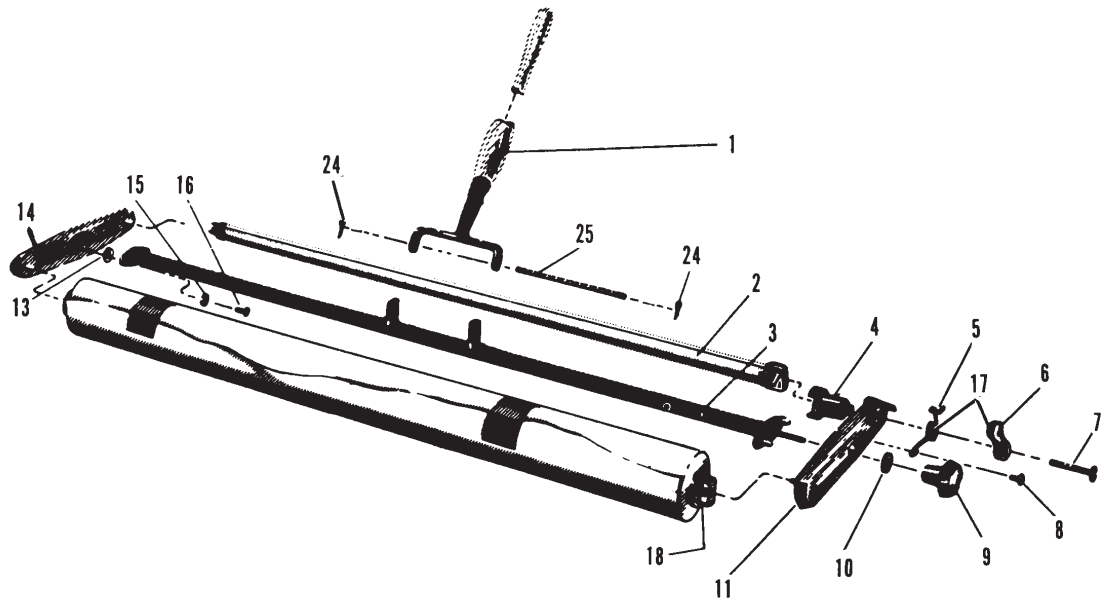

**Index**

<b>No.</b>	<b>Part No.</b>		<b>Description</b>
1.	N.A.		Wood Handle Assembly - Complete
	61-860158-001	R.O.	Wood Handle Assembly
2.	31-086087-000	N.A.	Drive Tube Assembly
3.	N.A.		Spacer Pipe
4.	N.A.		Drive Plate and Shaft Assembly
5.	31-086077-000	N.A.	Torsion Spring
6.	15-650213-000	N.A.	Ratchet Wrench (7/16)
7.	31-086076-000	N.A.	Locking Screw
8.	15-600863-000	N.A.	Self Tapping Sltd. B. Hd. Screw (#10 x 3/8")
9.	31-086093-000	N.A.	Hand Knob
10.	11-190014-001		Flat Washer (3/8)
11.	31-086299-000	N.A.	L.H. End Casting Assembly
12.	N.A.		Spreader Pipe Assembly
13.	11-191010-001		Flat Washer (1/4)
14.	31-086068-000	N.A.	R.H. End Casting Assembly
15.	11-195014-001		Lockwasher (1/4)
16.	11-024288-001		C.R. T. Hd. Machine Screw (1/4-20 x 5/8")
17.	N.A.		Ratchet Wrench w/Spring
18.	52-100198-000	N.A.	Core and Plug Assembly
19.	11-607011-000	N.A.	Sleeve Cap (1" x 1")
20.	N.A.		Upper Handle
21.	14-300040-000	N.A.	Quick Release Pin
22.	N.A.		Lower Handle
23.	14-300055-000	N.A.	Yoke
24.	11-335053-001	N.A.	Cotter Key
25.	N.A.		Shaft
26.	52-100395-000	N.A.	Spreader Cushion
27.	52-100401-000	N.A.	Polyethelene Cover
28.	N.A.		Retainer Bar
29.	N.A.		C.R. Pan Hd. Machine Screw (#8-32 x 1")
30.	11-125003-001		Hex Nut (#8-32)

*N.A. = No Longer Available*

*R.O. = Replacement Option*

**Lane Duster**

Lane Duster