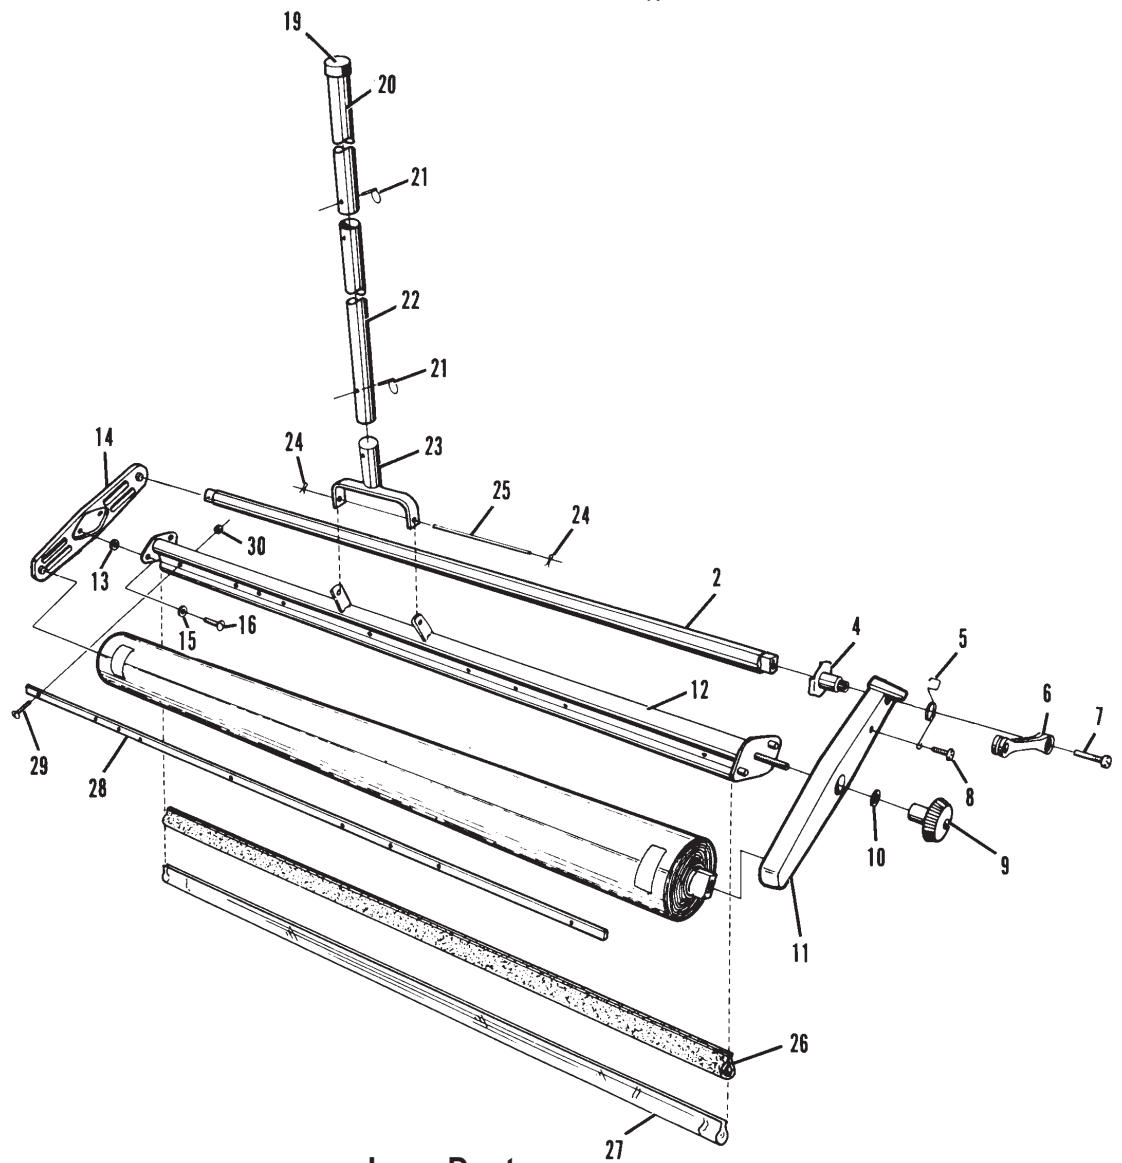

**Index**

<b>No.</b>	<b>Part No.</b>		<b>Description</b>
1.	N.A.		Wood Handle Assembly - Complete
	61-860158-001	R.O.	Wood Handle Assembly
2.	31-086087-000	N.A.	Drive Tube Assembly
3.	N.A.		Spacer Pipe
4.	N.A.		Drive Plate and Shaft Assembly
5.	31-086077-000	N.A.	Torsion Spring
6.	15-650213-000	N.A.	Ratchet Wrench (7/16)
7.	31-086076-000	N.A.	Locking Screw
8.	15-600863-000	N.A.	Self Tapping Sltd. B. Hd. Screw (#10 x 3/8")
9.	31-086093-000	N.A.	Hand Knob
10.	11-190014-001		Flat Washer (3/8)
11.	31-086299-000	N.A.	L.H. End Casting Assembly
12.	N.A.		Spreader Pipe Assembly
13.	11-191010-001		Flat Washer (1/4)
14.	31-086068-000	N.A.	R.H. End Casting Assembly
15.	11-195014-001		Lockwasher (1/4)
16.	11-024288-001		C.R. T. Hd. Machine Screw (1/4-20 x 5/8")
17.	N.A.		Ratchet Wrench w/Spring
18.	52-100198-000	N.A.	Core and Plug Assembly
19.	11-607011-000	N.A.	Sleeve Cap (1" x 1")
20.	N.A.		Upper Handle
21.	14-300040-000	N.A.	Quick Release Pin
22.	N.A.		Lower Handle
23.	14-300055-000	N.A.	Yoke
24.	11-335053-001	N.A.	Cotter Key
25.	N.A.		Shaft
26.	52-100395-000	N.A.	Spreader Cushion
27.	52-100401-000	N.A.	Polyethelene Cover
28.	N.A.		Retainer Bar
29.	N.A.		C.R. Pan Hd. Machine Screw (#8-32 x 1")
30.	11-125003-001		Hex Nut (#8-32)

*N.A. = No Longer Available*

*R.O. = Replacement Option*

**Lane Duster**

Lane Duster