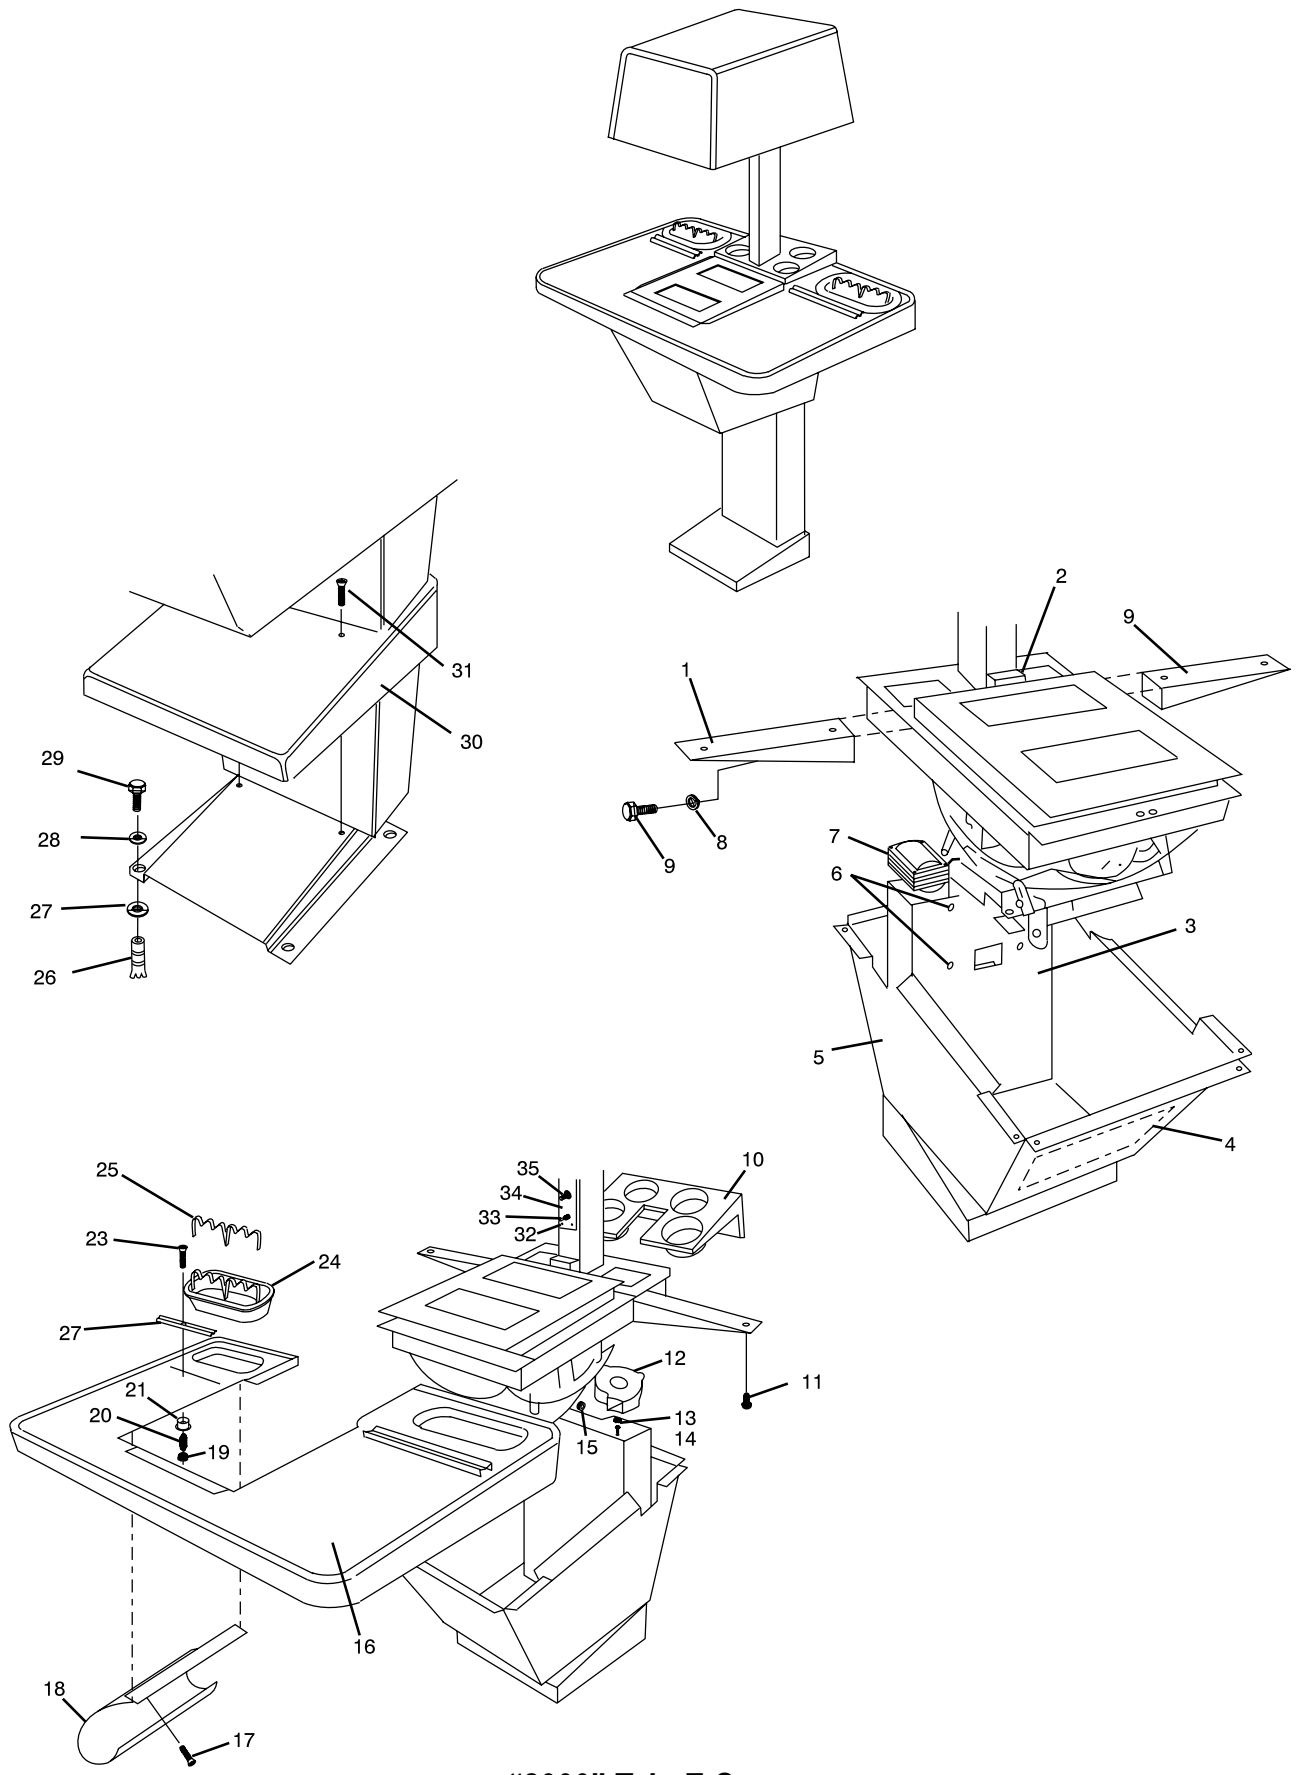

Index

No.	Part No.		Description
1.	N.A.		Support Bracket
2.	N.A.		Filler
3.	N.A.		Base Assembly
4.	N.A.		Wiring Diagram Decal
5.	N.A.		Lower Unit Cover
6.	N.A.		Flat Socket Hd. Cap Screw (1/4-20 x 5/8")
7.	N.A.		Autoformer Assembly (230V Units Only)
8.	11-195016-001		Lockwasher (3/8)
9.	11-001342-001		Hex Hd Cap Screw (3/8 -16 x 3/4")
10.	N.A.		Bottle Holder Casting
	N.A.		Plain Casting
11.	11-082094-009	N.A.	Self Tapping C.R. Rd. Hd. Screw (#10 x 3/4")
12.	N.A.		Blower Assembly
13.	N.A.		C.R. Rd. Hd. Machine Screw (10-32 x 1/2")
14.	11-198003-001		External Tooth Lockwasher (#10)
15.	N.A.		Grommet
16.	N.A.		Tel-E-Score Top Only
17.	N.A.		Self Tapping C.R. Flat Hd. Screw (#8 x 5/8")
18.	N.A.		Score Sheet Holder
19.	11-170004-001		Self Locking Nut (8-32)
20.	N.A.		Spring
21.	N.A.		Cup
22.	N.A.		Score Pad Clamp
23.	N.A.		C.R. Oval Hd. Machine Screw (8-32 x 1-1/2")
24.	N.A.		Ashtray Assembly
25.	N.A.		Ashtray Insert
26.	N.A.		Concrete Fastener (3/8)
27.	N.A.		Flat Washer (5/8)
28.	11-191014-001		Flat Washer (3/8)
29.	11-001343-001		Hex. Hd. Cap Screw (3/8-16 x 7/8")
	11-070063-001	N.A.	Hex Hd. Lag Screw (3/8 x 1-3/4")
30.	N.A.		Foot Cover
31.	11-014090-009		C.R. Flat Hd. Machine Screw (8-24 x 1")
32.	N.A.		Self Tapping C.R. Rd. Hd. Screw (#4 x 3/8")
33.	N.A.		Main Switch
34.	N.A.		Service Plate
35.	N.A.		Service Switch

N.A. = No Longer Available

"2000" Tele-E-Score

"2000" Tele-E-Score