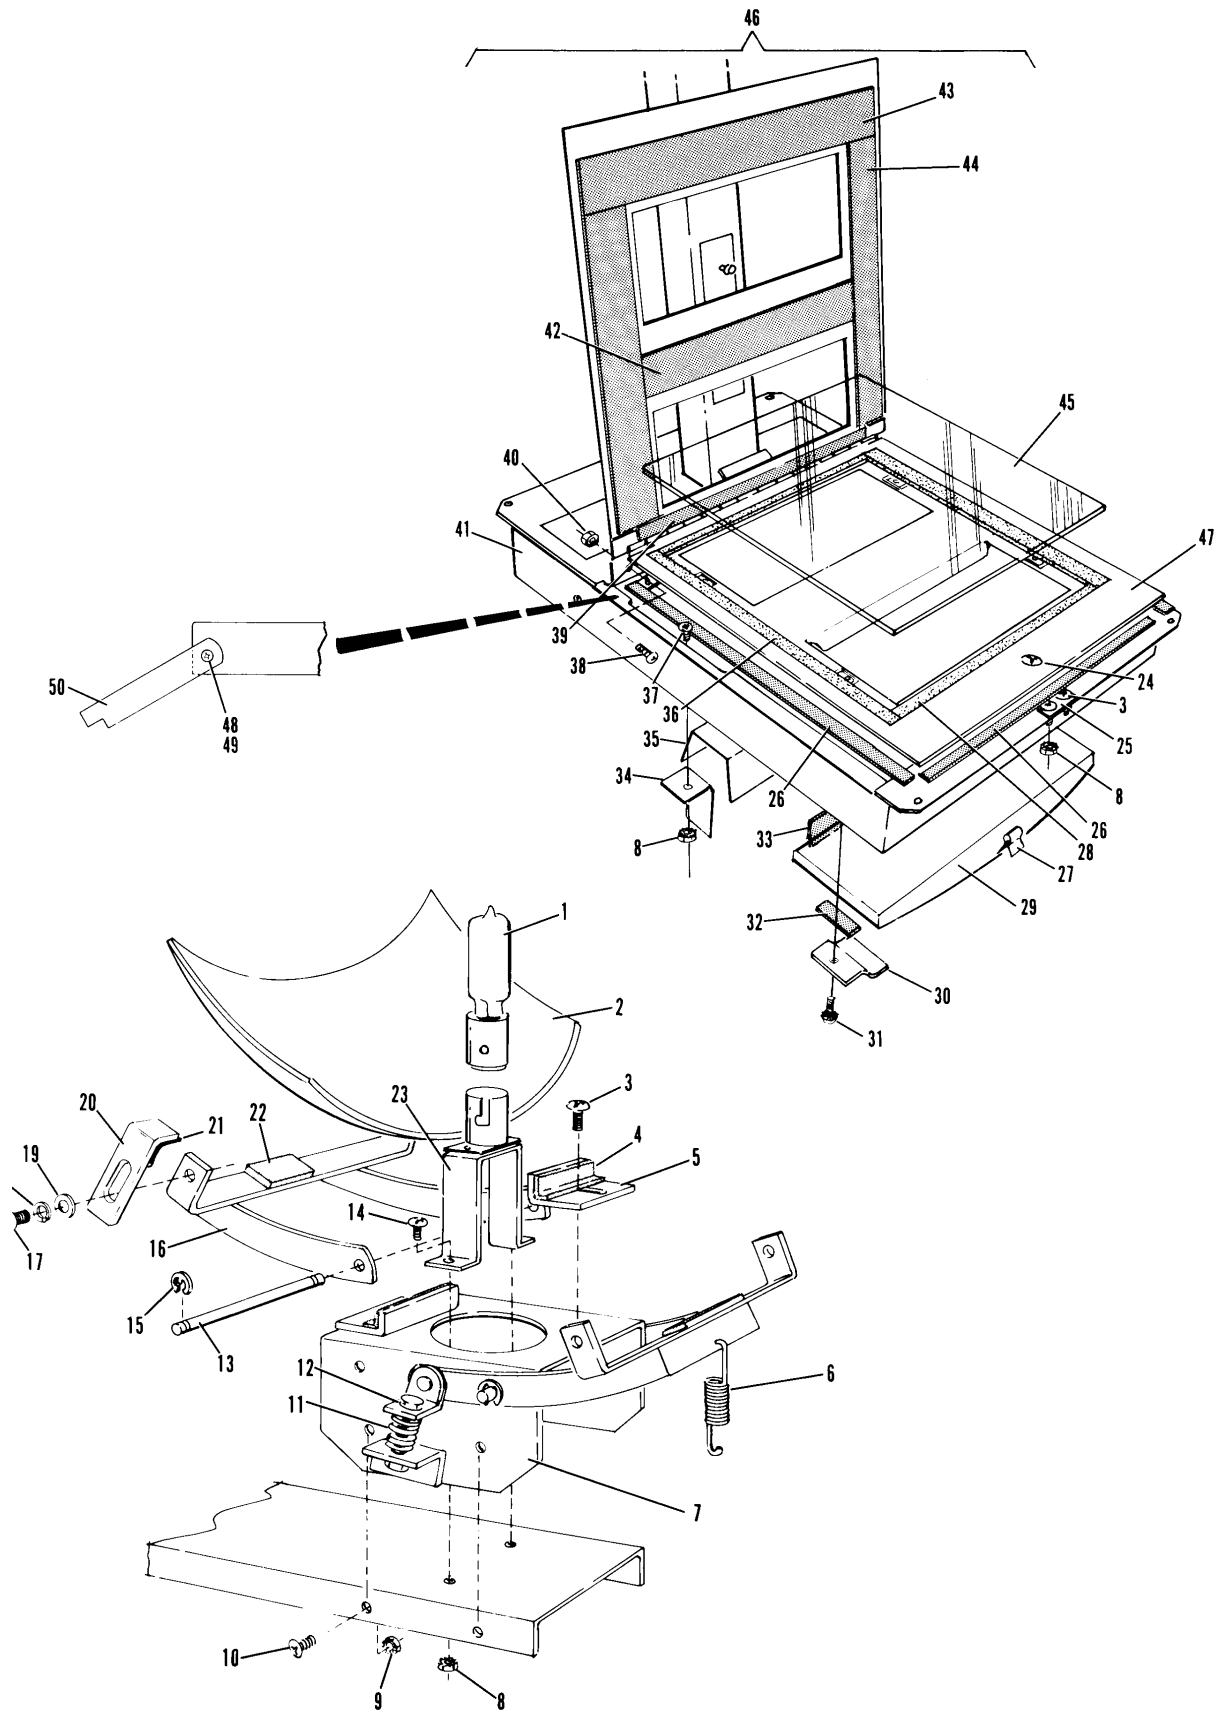

Index

No.	Part No.		Description
1.	17-213927-000		Projection Lamp (150 Watt)
2.	N.A.		Parabolic Reflector
3.	N.A.		C.R. T. Hd. Machine Screw (10-32 x 3/8")
4.	N.A.		Felt Lining
5.	N.A.		Reflector Holder
6.	N.A.		Tension Spring
7.	N.A.		Reflector Channel Assembly
8.	11-176008-001	N.A.	Keps Nut (10-32)
9.	11-176000-001		Keps Nut (1/4-20)
10.	N.A.		C.R. Rd. Hd. Machine Screw (1/4-20 x 1/2")
11.	N.A.		Compression Spring
12.	11-001188-001		Hex Hd. Cap Screw (1/4-20 x 1/2")
13.	N.A.		Attaching Pin
14.	N.A.		C.R. Rd. Hd. Machine Screw (10-32 x 1/2")
15.	N.A.		Retaining Ring
16.	N.A.		Reflector Bracket Assembly
17.	N.A.		Hex Hd. Washer Ground Screw (10-32 x 3/8")
18.	11-195010-001		Lockwasher (#10)
19.	11-190006-001		Flat Washer (#10)
20.	N.A.		Reflector Clamp Assembly
	N.A.		Reflector Clamp Only
21.	N.A.		Felt Pad
22.	N.A.		Felt Pad
23.	N.A.		Lamp Holder Assembly
24.	11-014148-002		C.R. Flat Hd. Machine Screw (1/4-20 x 3/4")
	N.A.		Quick Release Nut (1/4-20)
25.	N.A.		Fastener Bracket
26.	N.A.		Felt Pad
27.	N.A.		Spring Clip
28.	N.A.		Felt Pad
29.	N.A.		Lens
30.	N.A.		Lens Clamp
31.	N.A.		C.R. Rd. Hd. Machine Screw (8-32 x 1/2")
32.	N.A.		Felt Pad
33.	N.A.		Felt Pad
34.	N.A.		Support Bracket
35.	N.A.		Lamp Shield
36.	N.A.		Felt Pad
37.	N.A.		C.R. Rd. Hd. Machine Screw (10-32 x 5/8")
38.	11-012270-001		C.R. Pan Hd. Machine Screw (6-32 x 1/4")
39.	N.A.		Felt Pad
40.	N.A.		Keps Nut (6-32)
41.	N.A.		Column Assembly
42.	N.A.		Felt Pad
43.	N.A.		Felt Pad
44.	N.A.		Felt Pad
45.	N.A.		Writing Glass
	N.A.		Protective Cover (Plastic)
46.	N.A.		Lens Case Cover Assembly
47.	N.A.		Lens Case
48.	11-014064-001	N.A.	C.R. Flat Hd. Machine Screw (8-32 x 1/2")
49.	11-170004-001		Self Locking Nut (8-32)
50.	N.A.		Latch

N.A. = No Longer Available

"2000" Tel-E-Score

"2000" Tel-E-Score