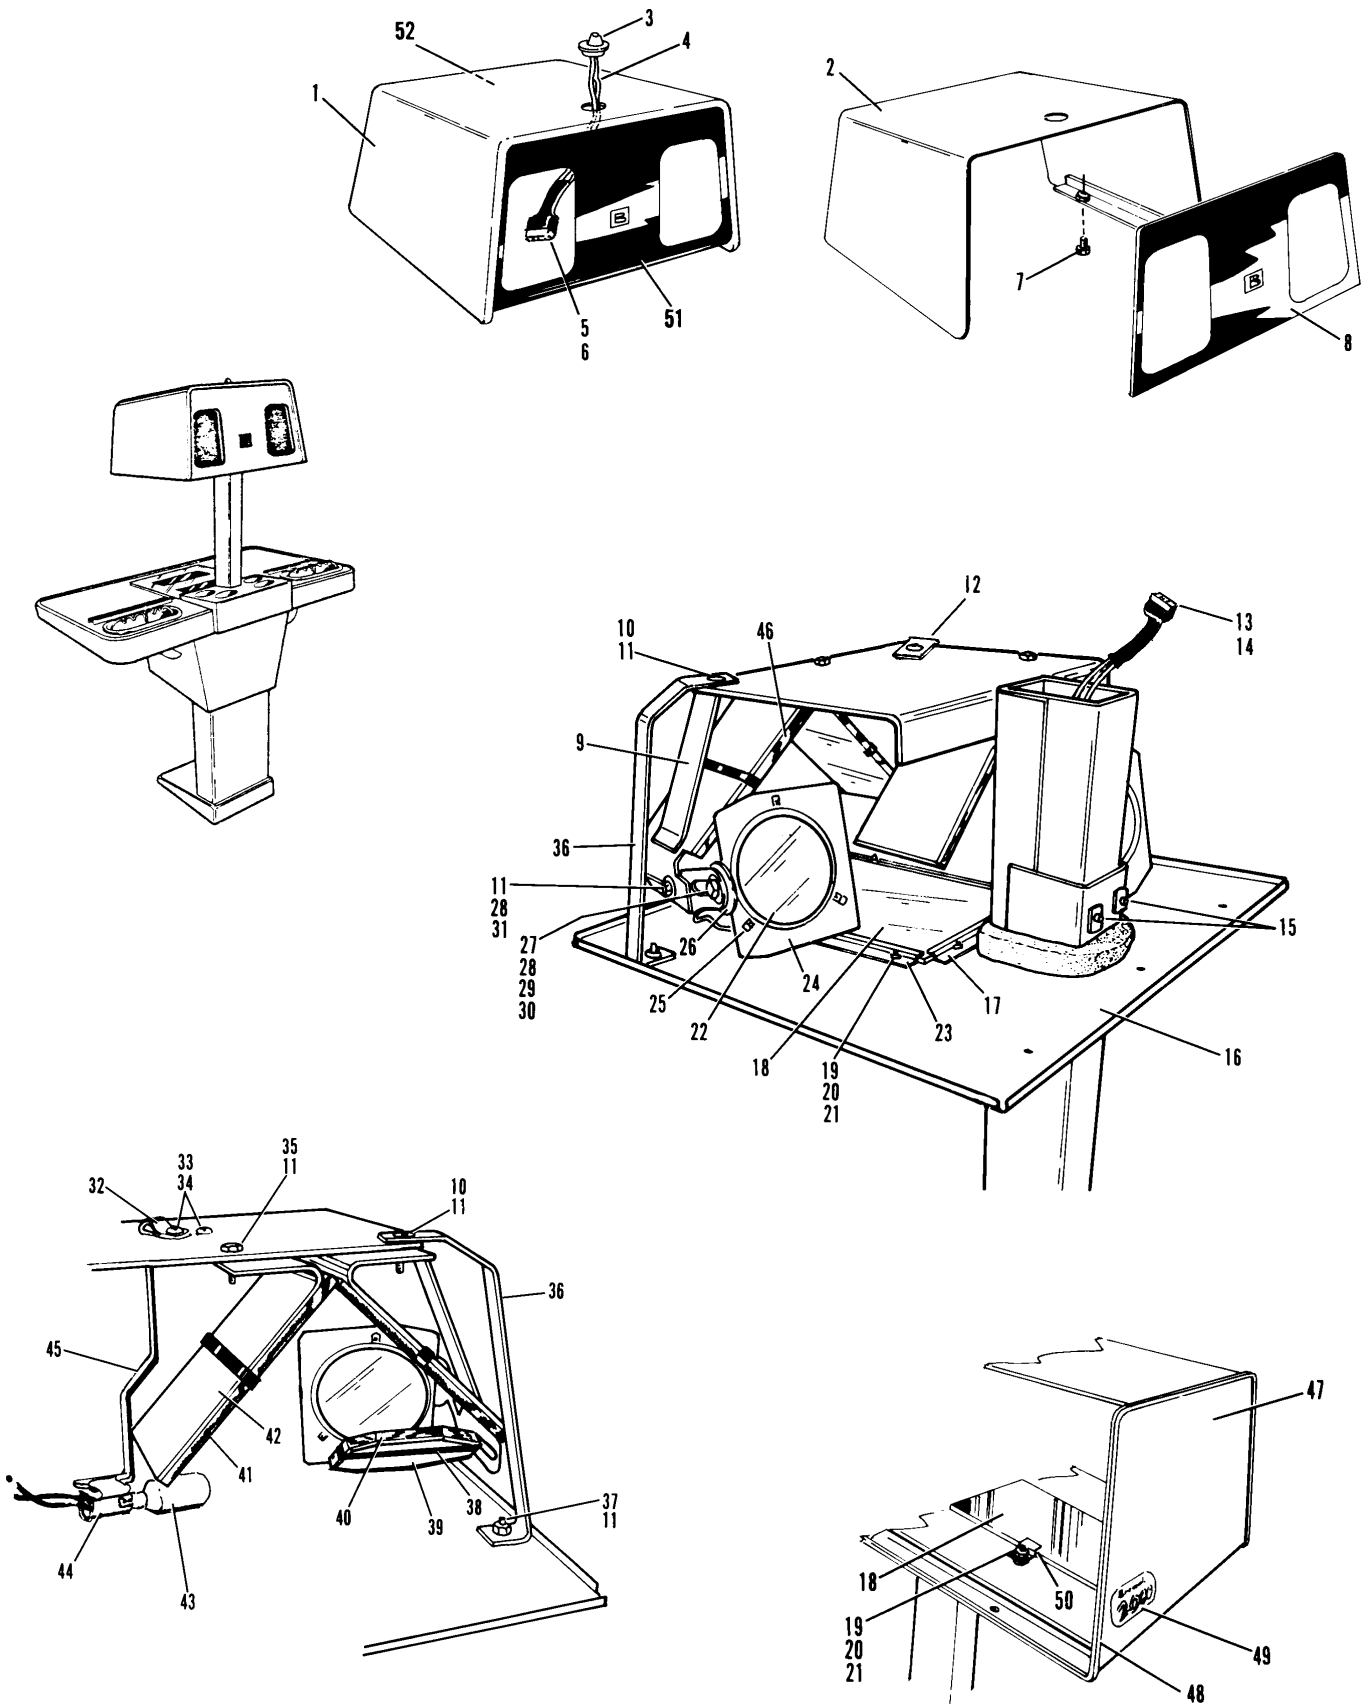

Index

No.	Part No.		Description
1.	*N.A.		Hood Assembly - Fiberglass
2.	**N.A.		Cover Assembly - Metal
3.	N.A.		Service Lamp Only
4.	N.A.		Service Lamp Assembly - Complete
5.	11-680101-000		Connector Plug (3 Contacts)
6.	11-680302-000	N.A.	Terminal
	57-860032-000)	R.O.	Terminal - Male (Pkg. of 10)
7.	N.A.		C.R. T. Hd. Machine Screw (1/4-20 x 5/8")
8.	**N.A.		Front Window (See Note)
9.	N.A.		Mirror Support
10.	N.A.		C.R. Flat Hd. Machine Screw (1/4-20 x 5/8")
11.	11-176000-001		Keps Nut (1/4-20)
12.	*N.A.		L.H. Brace
13.	11-680201-000		Receptacle (3 Contacts)
14.	11-680301-000	N.A.	Terminal
	57-860031-000	R.O.	Terminal - Female (Pkg. of 10)
15.	N.A.		Set Screw (1/4-20 x 1/2")
16.	*N.A.		Pan Only
	N.A.		Pan Assembly - Complete
17.	N.A.		Short Clamp
18.	N.A.		Window
19.	11-024045-001	N.A.	C.R. T. Hd. Machine Screw (6-32 x 3/8")
20.	11-190002-001		Flat Washer (#6)
21.	11-125001-001		Hex Nut (6-32)
22.	53-600350-000	N.A.	Lens
23.	*53-600378-000	N.A.	Long Clamp
24.	N.A.		Lens Holder
25.	53-600366-000	N.A.	Dart Clip
26.	N.A.		Adjusting Bushing
27.	N.A.		Sems Hex Hd. Cap Screw (1/4-20 x 3/4")
28.	11-191010-001		Flat Washer (1/4)
29.	N.A.		Spring Washer (1/4)
30.	11-170007-001		Self Locking Nut (1/4-20)
31.	11-001180-001		Hex Hd. Cap Screw (1/4-20 x 5/8")
32.	N.A.		Cable Clamp
33.	N.A.		C.R. Rd. Hd. Machine Screw
34.	11-176008-001	N.A.	Keps Nut (10-32)
35.	11-001182-001		Hex Hd. Cap Screw (1/4-20 x 3/4")
36.	*N.A.		R.H. Brace
37.	N.A.		C.R. Pan Hd. Machine Screw (1/4-20 x 5/8")
38.	N.A.		Spring Fastener
39.	N.A.		Lower Right Mirror Support - Shown
	N.A.		Lower Left Mirror Support - Opposite
40.	N.A.		Lower Mirror
41.	N.A.		Center Mirror
42.	N.A.		Center Mirror Support
43.	N.A.		Lamp - 25T8
44.	N.A.		Socket Assembly
45.	N.A.		Lamp Bracket
46.	N.A.		Side Mirror
47.	**N.A.		Pan Assembly
48.	**N.A.		Rubber Channel
49.	**N.A.		Decal - "Brunswick"
50.	**N.A.		Window Clamp
51.	*N.A.		Front Window
52.	*N.A.		Rear Window

N.A. = No Longer Available

* Units Serial # to 2992

** Units Serial #2992 and Up

NOTE:Use double face tape to attach. Purchase Locally.

"2000" Tel-E-Score