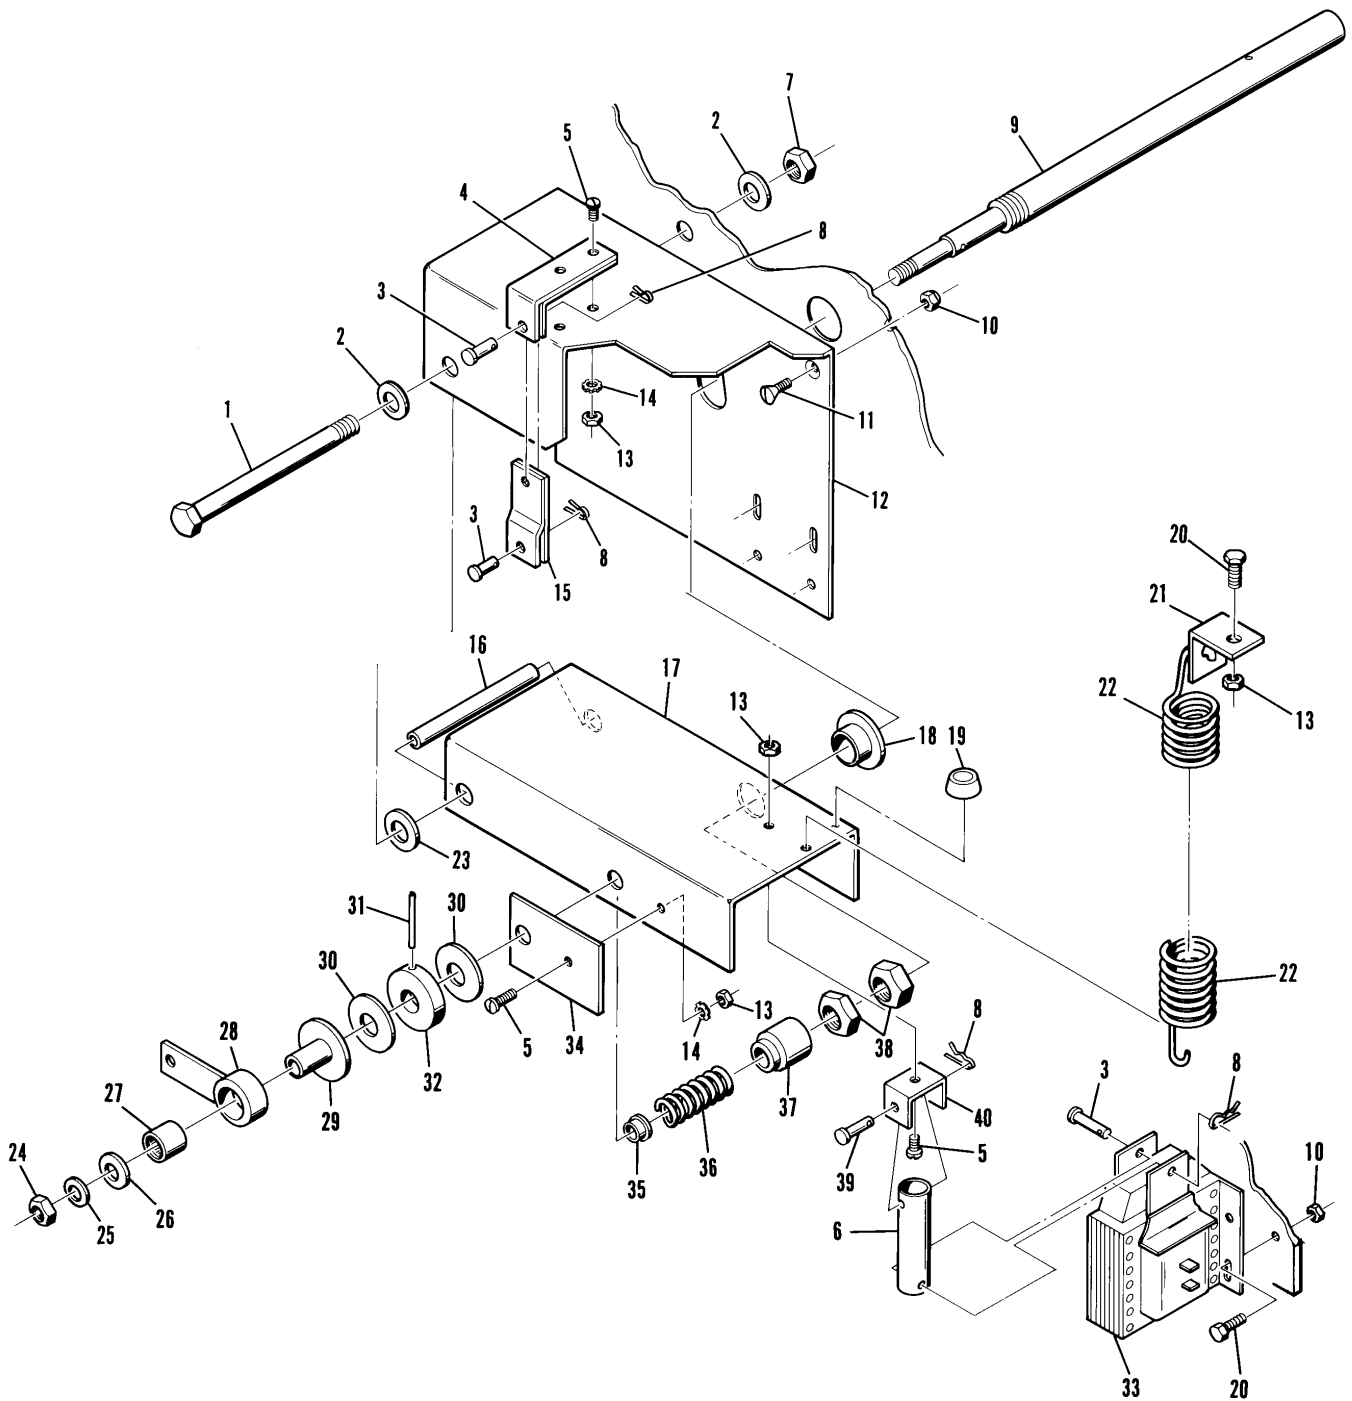

Index

No.	Part No.		Description
1.	11-001284-001		Hex Hd. Screw (5/16-18 x 5")
2.	11-190012-001		Flat Washer (5/16)
3.	61-100161-000		Clevis Pin (3/16 x 1-1/4")
4.	N.A.		Bracket
5.	11-013096-001	N.A.	Pan Hd. Machine Screw (#10-32 x 1/2")
6.	N.A.		Solenoid Linkage
7.	11-125009-001		Hex Nut (5/16-18)
8.	N.A.		Hair Pin Clip (3/64 x 9/16)
9.	61-100075-000	N.A.	Shaft
10.	11-170007-001		Locknut (1/4-20)
11.	11-014148-002		Flat Hd. Screw (1/4-20 x 3/4")
12.	N.A.		Compound Housing
13.	11-125005-001		Hex Nut (#10-32)
14.	11-198003-001		Star Washer (#10)
15.	61-100147-000	N.A.	Clutch Arm Assembly
16.	61-100079-000	N.A.	Hinge Spacer
17.	61-100065-000	N.A.	Compound Hinge Housing
18.	61-100082-000	N.A.	Bearing
19.	61-100220-000	N.A.	Rubber Bumper
20.	11-001180-001		Hex Hd. Screw (1/4-20 x 5/8")
21.	61-100062-000	N.A.	Bracket
22.	61-100099-000	N.A.	Spring
23.	61-100213-000	N.A.	Thrust Washer
24.	N.A.		Locknut (5/16-24)
25.	61-100219-000	N.A.	Bellville Washer (5/16)
26.	61-100069-000	N.A.	Flat Washer
27.	61-100214-000	N.A.	Roller Clutch Bearing
28.	61-100146-000	N.A.	Clutch Arm
29.	61-100074-000		Clutch Spindle
30.	61-100080-000	N.A.	Clutch Pad
31.	11-345162-000	N.A.	Roll Pin (1/8 x 1")
32.	61-100067-000	N.A.	Facing
33.	61-860135-014	N.A.	Solenoid
34.	61-100066-000	N.A.	Clutch Face
35.	61-100081-000	N.A.	Bearing
36.	61-100217-000	N.A.	Clutch Spring
37.	61-100068-000	N.A.	Spring Collar
38.	11-125214-001	N.A.	Hex Nut
39.	N.A.		Clevis Pin (3/16 x 1/2")
40.	N.A.		Bracket

N.A. = No Longer Available

**Lustre Kleen Ball Conditioner
Compound Actuator Assembly**