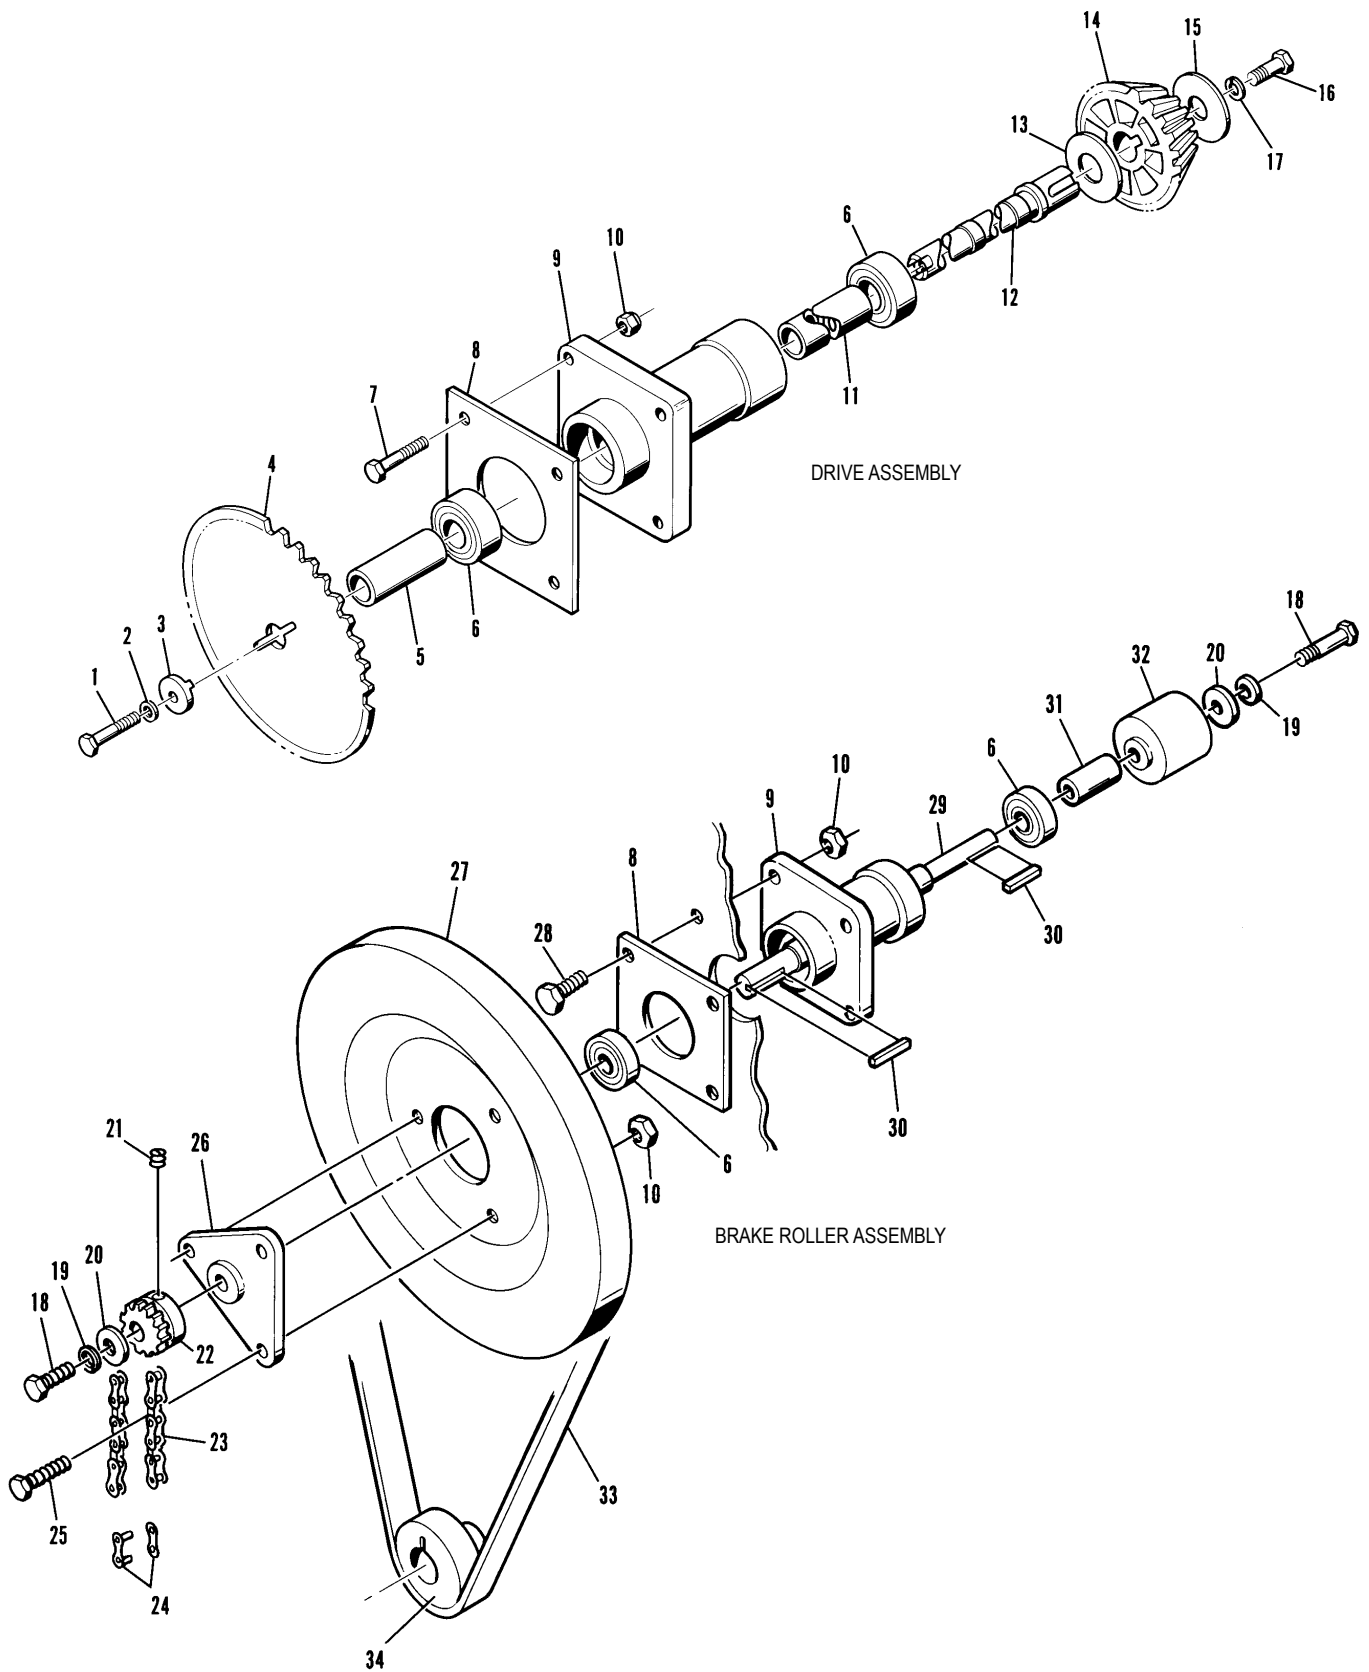

Index

No.	Part No.	Description
1.	11-002005-001	Hex Hd. Cap Screw (1/4-20 x 1-1/4")
2.	11-196012-001	Flat Washer (1/4")
3.	14-400012-003	Drive Spacer
4.	14-400015-000	N.A. Sprocket
5.	10-386123-000	N.A. Spacer
6.	11-430028-000	Ball Bearing
7.	11-001265-001	Hex Hd. Cap Screw (5/16-18 x 1-1/8")
8.	14-400030-000	N.A. Support Plate
9.	14-400027-000	Bearing Housing
10.	11-170009-001	Nylon Locknut (5/16-18)
11.	N.A.	Spacer
12.	14-400017-000	Shaft
13.	12-400139-005	Flat Washer
14.	12-400317-003	Pinion
15.	12-400318-000	Flat Washer
16.	11-001343-001	Hex Hd. Cap Screw (3/8-16 x 7/8")
17.	11-195016-001	Lockwasher (3/8")
18.	11-001182-00	Hex Hd. Cap Screw (1/4-20 x 3/4")
19.	11-195014-001	Lockwasher (1/4")
20.	11-190530-001	Flat Washer
21.	11-105200-001	Set Screw (5/16-18 x 1/4")
22.	10-481001-000	N.A. Sprocket
23.	11-601003-000	N.A. Roller Chain
24.	11-600005-000	Connecting Link
25.	N.A.	Hex Hd. Cap Screw (5/16-18 x 3/4")
26.	14-400011-000	N.A. Hub
27.	53-520063-000	Pulley
28.	11-001264-001	Hex Hd. Cap Screw (5/16-18 x 1")
29.	14-400013-000	Shaft
30.	12-100187-013	Key (3/16 x 3/16 x 1-7/16)
31.	10-386122-000	N.A. Spacer (41/64 x 1-3/4)
32.	14-400036-000	Ball Roller Assembly
33.	10-635122-000	Flat Belt
34.	14-400040-000	Motor Pulley

N.A. = No Longer Available

**Lustré Kleen Ball Conditioner
Drive & Brake Roller Assemblies**