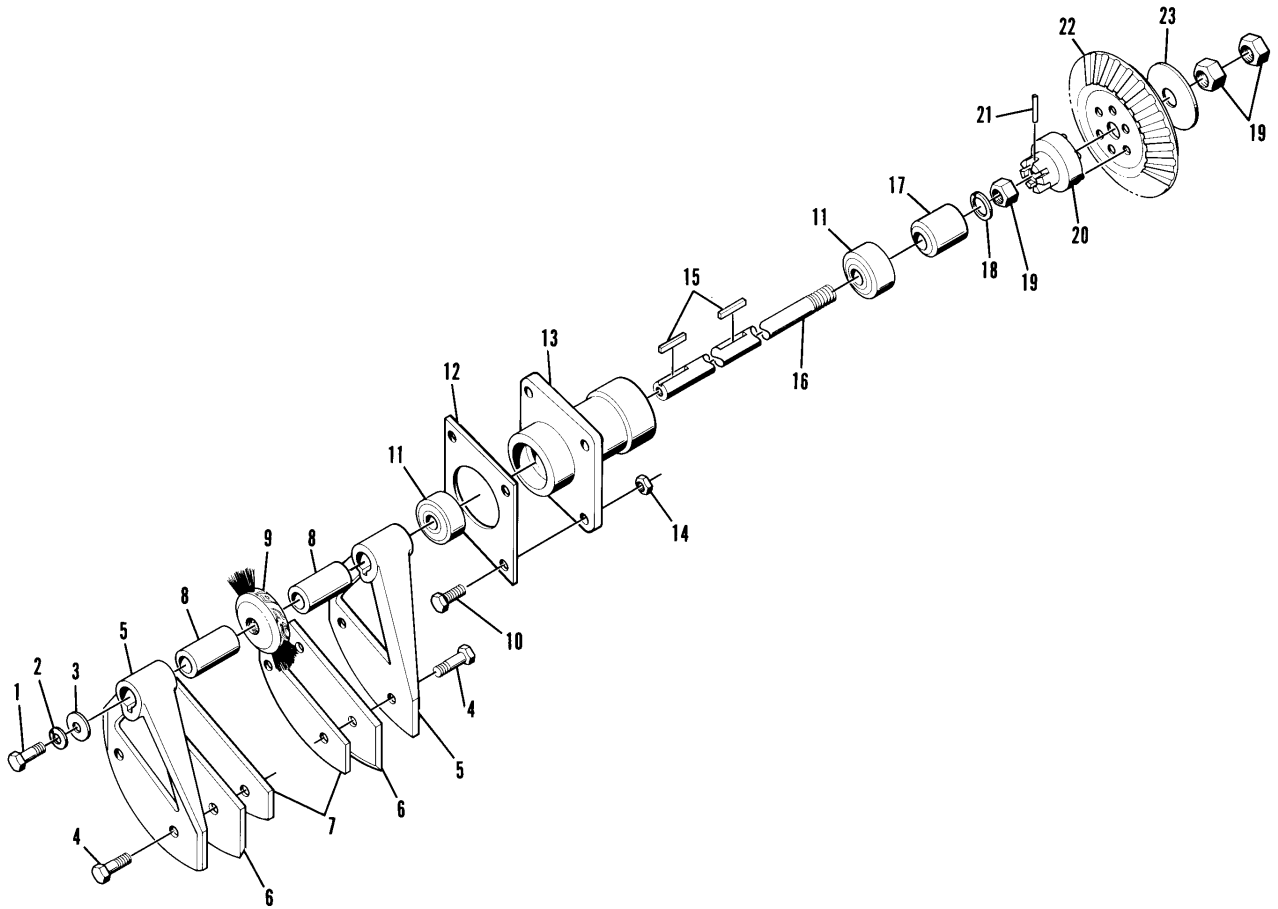

N.A. = No Longer Available

**Lustre Kleen Ball Conditioner
Compound Actuator Assembly**

Index

No.	Part No.		Description
1.	11-001182-001		Hex Hd. Screw (1/4-20 x 3/4")
2.	11-195014-001		Lockwasher (1/4)
3.	11-190530-001		Flat Washer (9/32)
4.	11-001062-001		Hex Hd. Screw (#10-24 x 3/4")
5.	14-400021-000	N.A.	Oscillator Arm
6.	14-400022-000		Rubber Bumper
7.	14-400029-000	N.A.	Backing Plate
8.	N.A.		Spacer
9.	14-400223-000		Brush
10.	11-001264-001		Hex Hd. Bolt (5/16-18 x 1")
11.	11-430028-000		Ball Bearing
12.	14-400030-000	N.A.	Support Plate
13.	14-400027-000	N.A.	Bearing Housing
14.	11-170009-001		Locknut (5/16-18)
15.	12-100187-009		Square Key
16.	N.A.		Shaft
17.	12-400321-000		Spacer
18.	11-195020-001		Lockwasher (5/8)
19.	11-125213-001		Hex Nut (5/8-18)
20.	11-360415-001		Spirol Pin (5/32 x 1-1/8")
21.	12-400322-000		Adjusting Nut
22.	12-400317-002		Gear
23.	12-400323-000		Special Washer

N.A. = No Longer Available

**Lustre Kleen Ball Conditioner
Oscillator Assembly**

**Lustre Kleen Ball Conditioner
Oscillator Assembly**

Index

No.	Part No.		Description
1.	14-400202-000	N.A.	Air Duct
2.	11-335269-001	N.A.	Pin (1/8 x 3")
3.	11-101578-001	N.A.	Set Screw (1/4-20 x 3/8)
4.	10-635117-000		Flat Belt
	14-600032-000		V-Belt
5.	14-400037-000	N.A.	Flat Motor Pulley
	N.A.		V-Belt Pulley - 5-1/4" O.D.
6.	10-386140-000	N.A.	Spacer (9/32 x 2-7/16)
7.	10-725025-000	N.A.	Blower Housing
8.	11-195014-001		Lockwasher (1/4)
9.	11-001196-001		Hex Hd. Screw (1/4-20 x 3")
10.	10-725051-000	N.A.	Blower Housing
11.	N.A.		Inlet Ring
12.	11-082030-001	N.A.	Hex Hd. Machine Screw (#6 x 1/4)