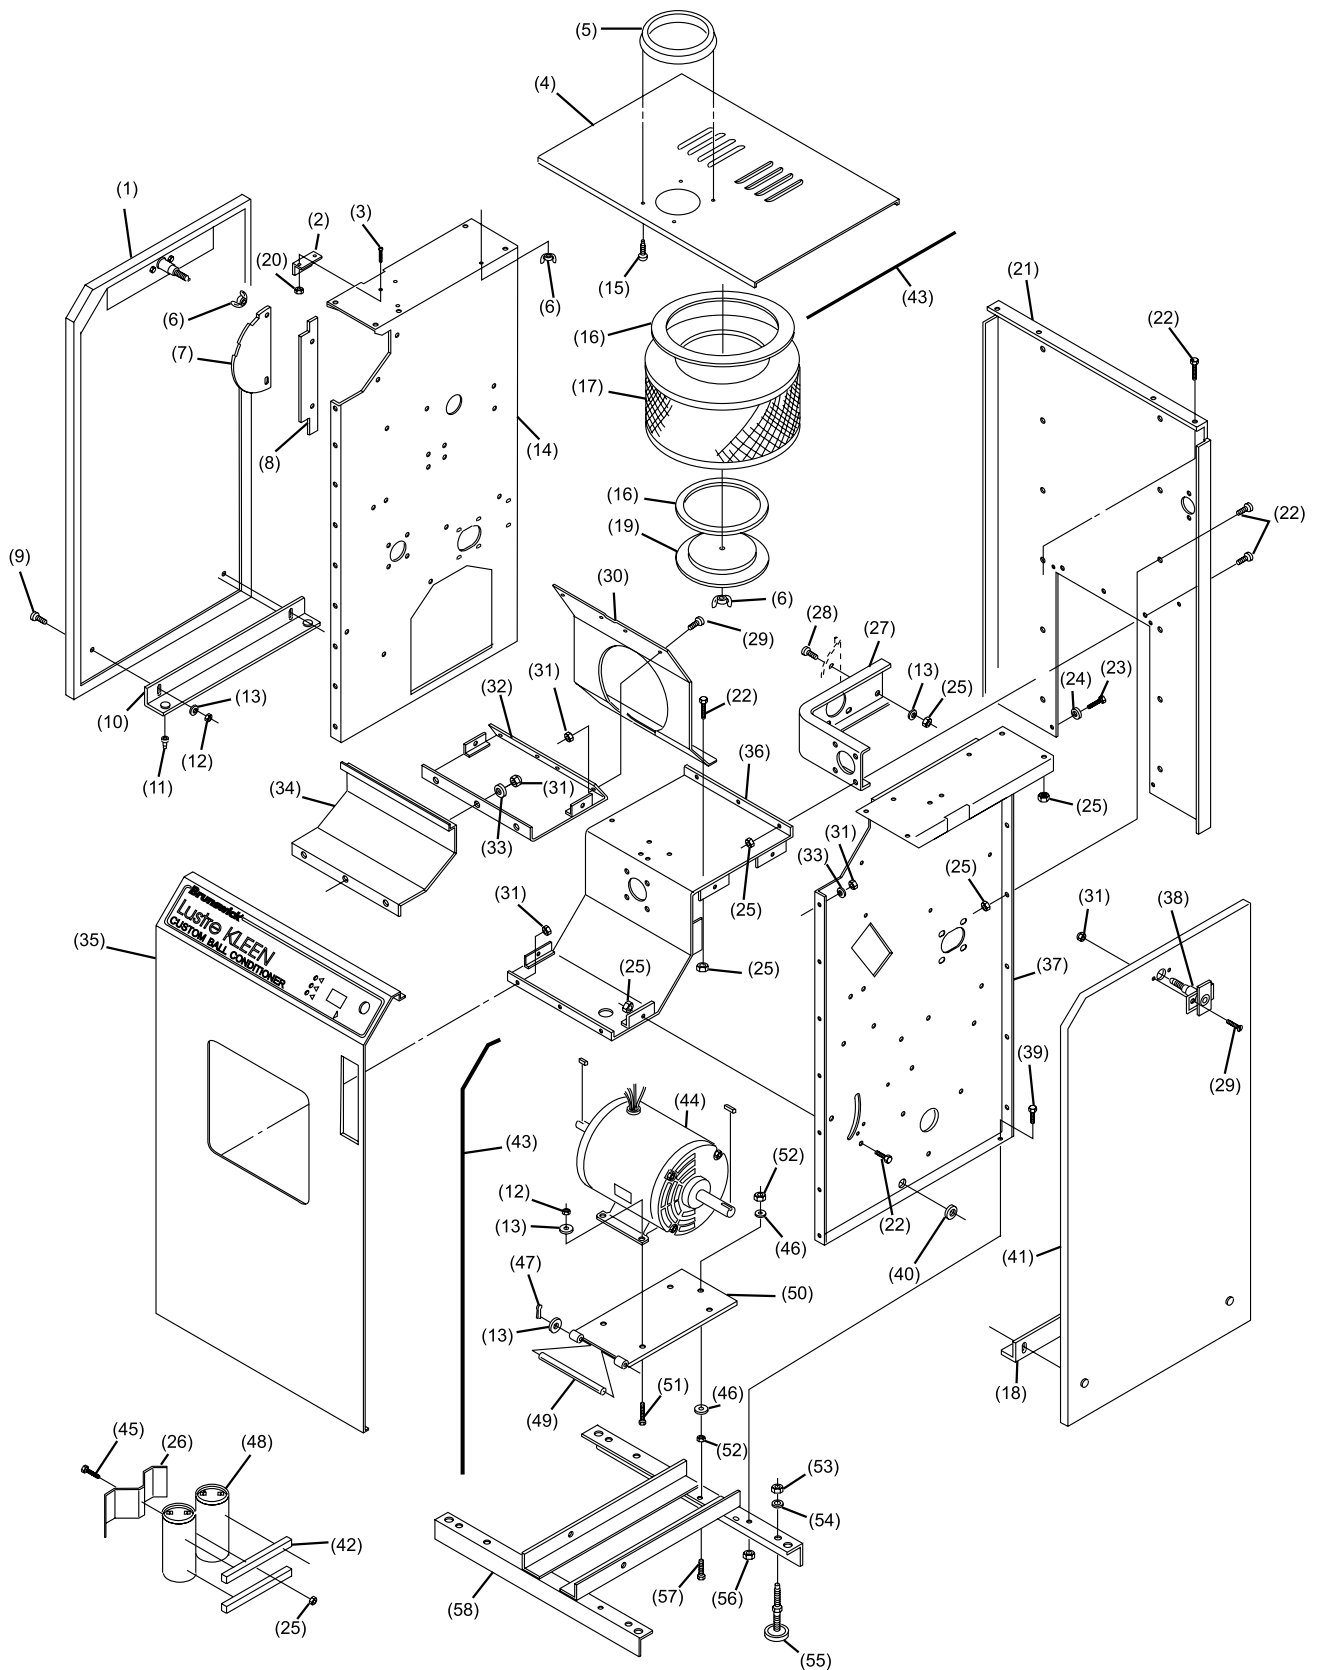

Index

No.	Part No.		Description
1.	61-100131-000	N.A.	Left Side Panel
2.	14-400289-000	N.A.	Locking Stud Bracket
3.	11-013099-001	N.A.	Sltd. Pan Hd. Machine Screw Pltd. (#10-5/8")
4.	N.A.		Top Panel
5.	14-400230-002	N.A.	Ball Ring (Brown)
6.	11-149003-001		Wing Nut
7.	14-400250-000	N.A.	Buffing Wheel Adjustment Template
8.	61-100107-000		Roller Adjustment Template
9.	61-100159-001	N.A.	Weld Stud (3/8 x 3/4")
10.	61-100142-000	N.A.	Left Hand Angle Bracket
11.	14-400272-000	N.A.	Grommet
12.	11-170011-001		Hex Nut (3/8 - 16)
13.	11-190014-001		Flat Washer (3/8)
14.	61-100138-000	N.A.	Left Side Frame (1/4)
15.	N.A.		Rd. Hd. Self Tapping Screw Pltd. (#8-1/2")
16.	14-400165-000		Gasket
17.	14-400147-000		Filter
18.	61-100143-000	N.A.	R.H. Angle Bracket
19.	14-400164-000		Filter Retainer
20.	11-170006-001		Locking Hex Nut (#10-32)
21.	N.A.		Rear Frame Panel
22.	11-001180-001		Hex Hd. Cap Screw (1/4 x 5/8)
23.	N.A.		Hex Hd. Tapping Screw (3/4" Long)
24.	11-190008-001		Flat Washer (1/4)
25.	11-170007-001		Hex Locknut (1/4-20)
26.	61-100116-000	N.A.	Bracket
27.	N.A.		Brace
28.	11-001182-001		Hex Hd. Screw (1/4-20 x 3/4)
29.	61-100155-001	N.A.	Sltd. Flat Hd. Machine Screw (#10-5/8")
30.	N.A.		Center Baffle
31.	11-170006-001		Locking Hex Nut (#10-32)
32.	14-400205-000	N.A.	Upper Baffle
33.	N.A.		Special Washer
34.	N.A.		Front Baffle
35.	61-100114-000	N.A.	Front Panel (.50, .75 & 1.00")
36.	14-400078-010	N.A.	Baffle Assembly
37.	61-100139-000	N.A.	Right Side Frame
38.	11-640051-000		Lock (Chicago)
39.	11-001262-001		Hex Hd. Screw (5/16-18 x 3/4")
40.	N.A.		Grommet
41.	N.A.		Right Side Panel
42.	11-679602-000	N.A.	Gasket (5/16-5/8")
43.	11-651051-000	N.A.	Rubber Edge Trim (11')
44.	14-860023-000	N.A.	Motor - 115/230V 50/60HZ
45.	11-001193-001		Hex Hd. Screw (1/4-20 x 2-1/4)
46.	11-190012-001		Flat Washer (5/16)
47.	11-335055-001	N.A.	Cotter Pin
48.	11-696211-000	N.A.	Capacitor
49.	N.A.		Pin
50.	N.A.		Motor Plate
51.	11-011346-001	N.A.	Hex Hd. Screw (3/8-16 x 1-1/4")
52.	11-125009-001		Steel Machine Hex Nut (5/16-18)
53.	11-125108-001		Machine Hex Nut (1/2-13)
54.	11-195018-001		Lockwasher (1/2)
55.	11-695101-000		Glide
56.	11-170009-001		Hex Locknut (5/16-18)
57.	11-027038-001	N.A.	Weld Stud (5/16-18 x 2")
58.	61-100137-000	N.A.	Lower Frame Assembly

N.A. = No Longer Available

Lustre Kleen Ball Conditioner Cabinet & Frame Assembly

**Lustre Kleen Ball Conditioner
Cabinet & Frame Assembly**