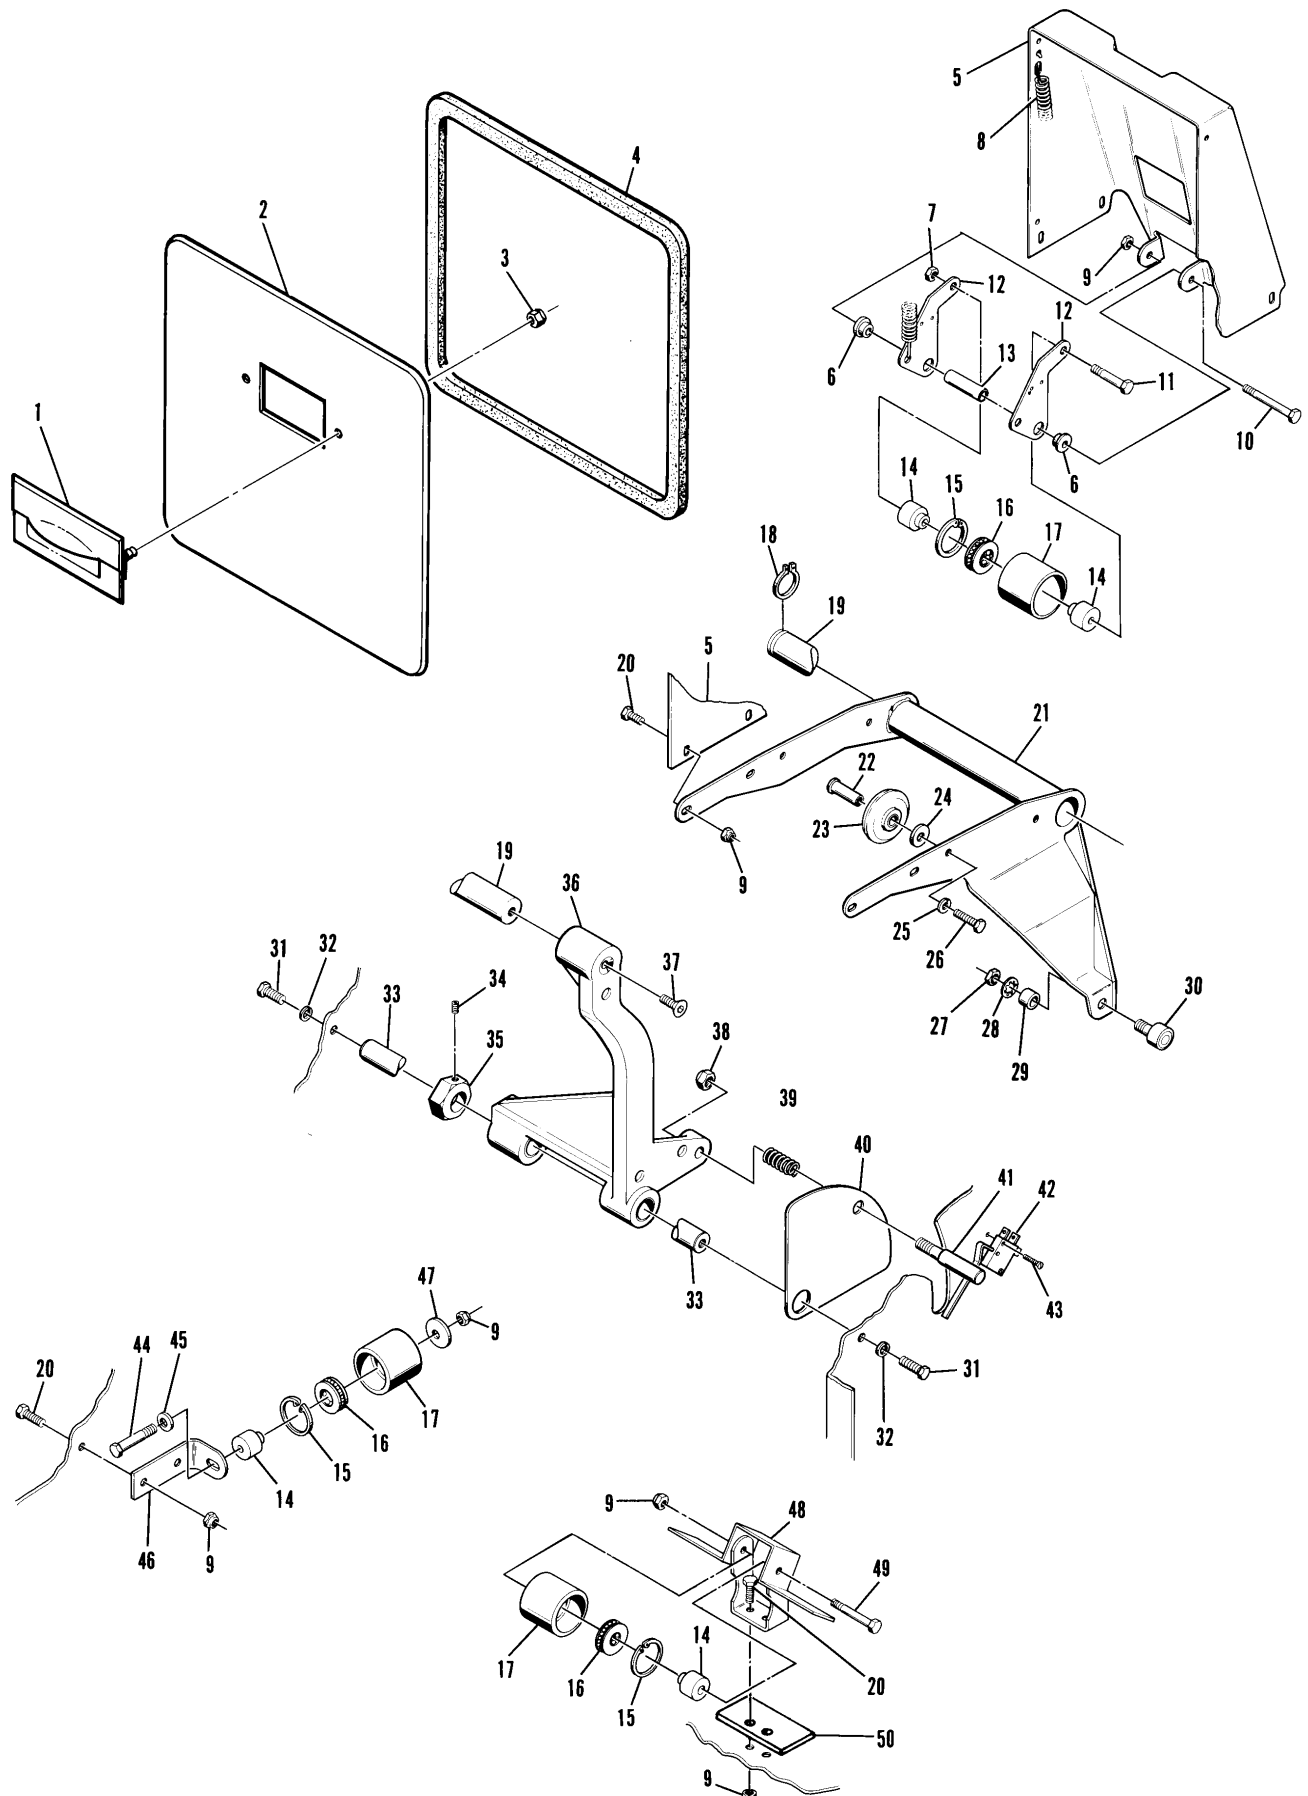

Index

No.	Part No.		Description
1.	61-100218-000	N.A.	Door Handle
2.	14-400402-010	N.A.	Door
3.	11-170006-001		Self Locking Nut (#10-32)
4.	14-400222-000	N.A.	Door Seal
5.	N.A.		Door Track
6.	11-421104-000		Spacer
7.	11-170106-001		Thin Self Locking Nut (1/4-20)
8.	14-400047-000	N.A.	Spring
9.	11-170007-001		Self Locking Nut (1/4-20)
10.	11-001194-001		Hex Hd. Screw (1/4-20 x 2-1/2")
11.	11-001192-001		Hex Hd. Screw (1/4-20 x 2")
12.	N.A.		Bracket
13.	N.A.		Spacer
14.	14-400068-000		Spacer
15.	11-531504-000		Retaining Ring
16.	11-430037-000		Ball Bearing
17.	14-400105-000	N.A.	Guide Roller
18.	11-530025-001		Retaining Ring
19.	14-400033-000		Crank Arm Shaft
20.	11-001182-001		Hex Hd. Screw (1/4-20 x 3/4")
21.	N.A.		Cradle Assembly
22.	14-400182-000	N.A.	Roller Stud
23.	34-205100-000		Roller Assembly
24.	N.A.		Flat Washer (3/8)
25.	11-195014-001		Lockwasher (1/4)
26.	11-001180-001		Hex Hd. Screw (1/4 x 5/8)
27.	11-125012-001		Hex Nut (3/8-24)
28.	11-199007-001		Internal Tooth Washer (3/8)
29.	10-386007-000	N.A.	Spacer (13/32 x 3/8)
30.	11-480007-000	N.A.	Cradle Assembly Bearing
31.	11-001342-001		Hex Hd. Screw (3/8-16 x 3/4")
32.	11-195016-001		Lockwasher (3/8)
33.	N.A.		Shaft
34.	N.A.		Screw (5/16-18 x 1/4")
35.	12-400300-000		Hex Nut
36.	61-100112-000		Crank Arm
37.	11-007262-001	N.A.	Screw (5/16-18 x 3/4")
38.	11-170011-001		Self Locking Nut (3/8-16)
39.	N.A.		Spring
40.	N.A.		Cover
41.	N.A.		Stud
42.	61-100172-000	N.A.	Door Micro Switch
43.	11-107008-001		Pan Hd. Screw (#4-40 x 3/4")
44.	11-001190-001		Hex Hd. Screw (1/4-20 x 1-3/4")
45.	11-190008-001		Flat Washer
46.	14-400034-000	N.A.	Bracket
47.	11-190530-001		Flat Washer (9/32)
48.	N.A.		Guard Assembly
49.	11-001193-001		Hex Hd. Screw (1/4-20 x 2-1/4")
50.	14-400502-000	N.A.	Bracket

N.A. = No Longer Available

Lustre Kleen Ball Conditioner Ball Door Assembly

**Lustr Kleen Ball Conditioner
Ball Door Assembly**