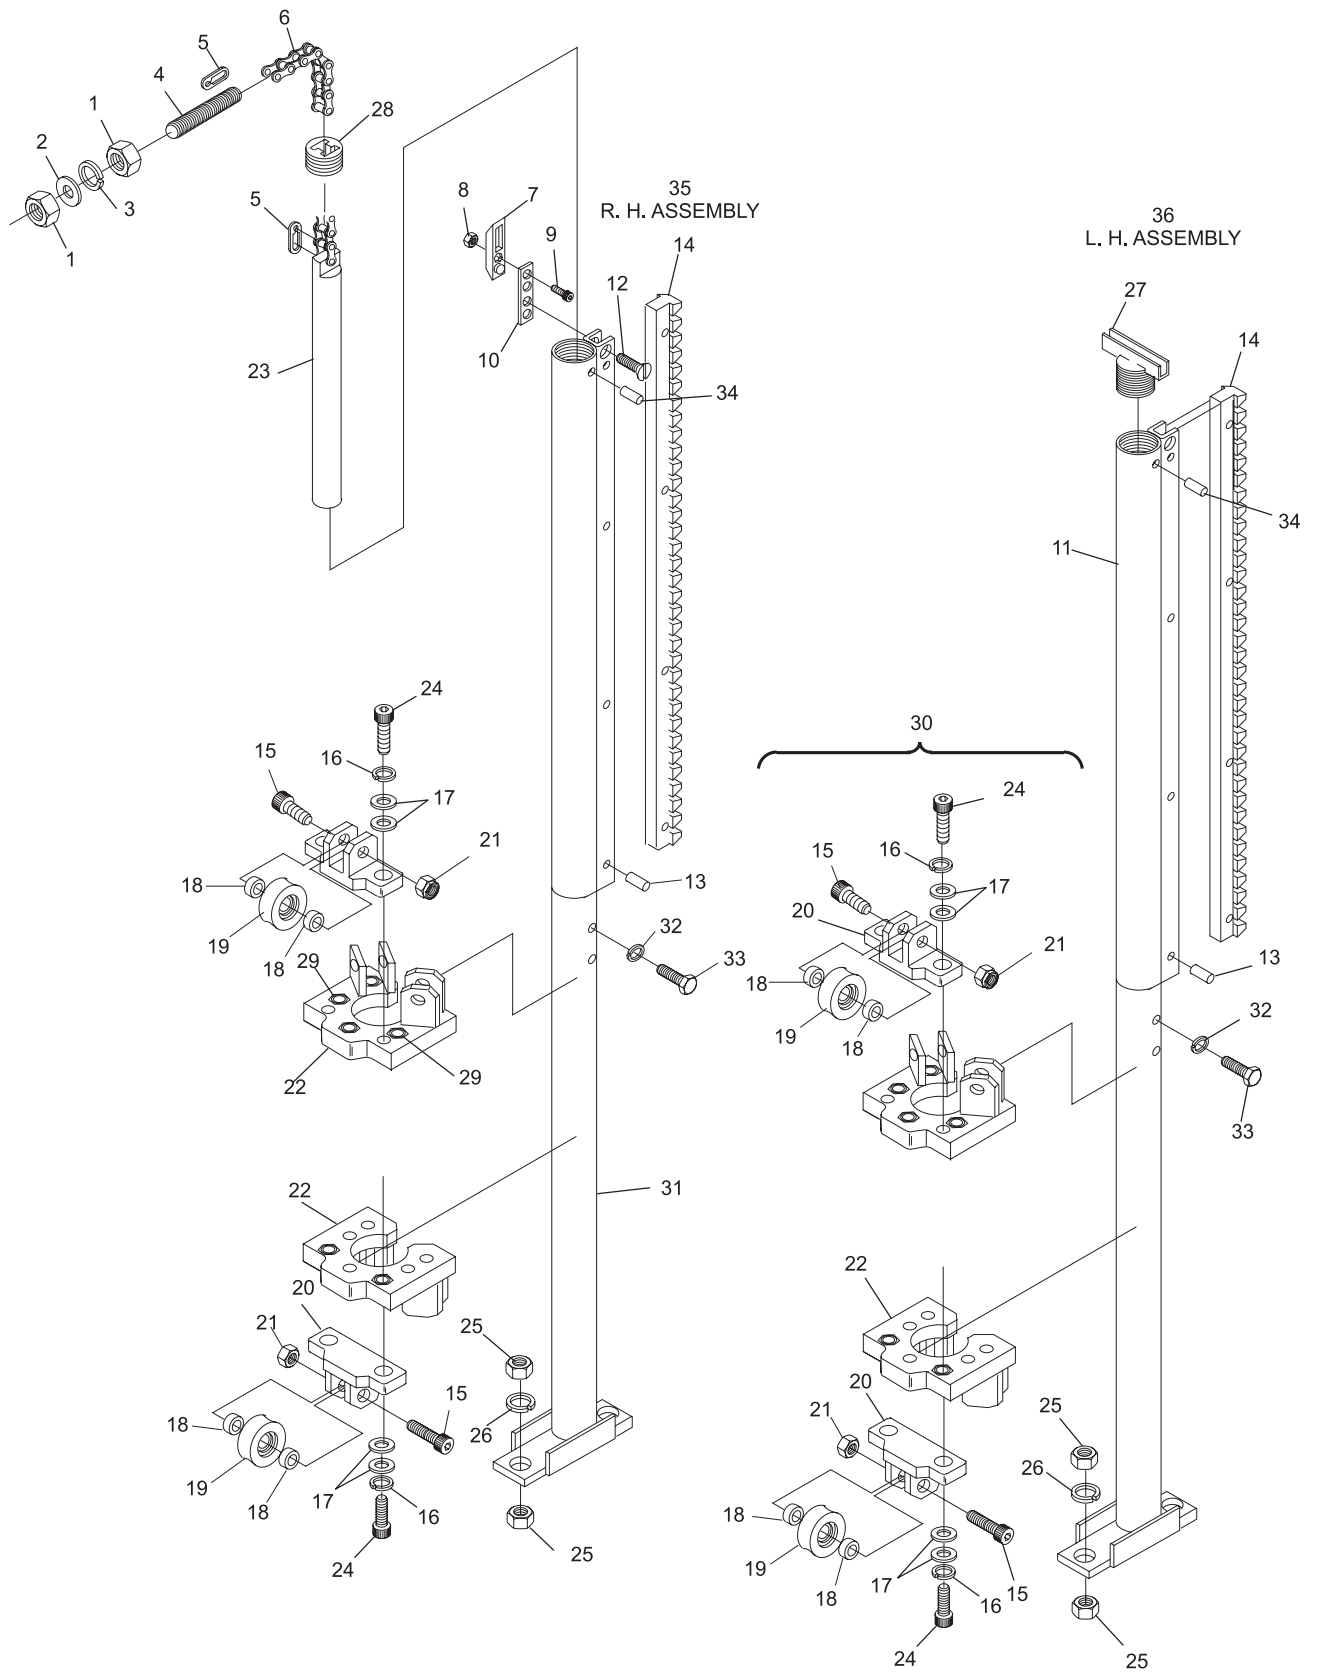

**Index**

<b>No.</b>	<b>Part No.</b>	<b>Description</b>
1.	11-051706-001	Hex Nut (12 mm)
2.	11-051772-001	Lockwasher (12 mm)
3.	11-052024-001	N.A. Flat Washer (13 mm)
	47-861010-001	R.O. Flat Washer (13 mm) Pkg. of 20
4.	47-071975-004	Threaded Connector
5.	11-600500-000	Master Link (3 pieces)
6.	11-601007-000	Roller Chain (64 Links)
7.	47-050926-004	Cam
8.	11-051743-001	Locknut (6 mm)
9.	11-051509-001	Socket Hd. Cap Screw (6 mm x 12 mm)
10.	47-051490-004	Cam Holder
11.	47-052347-003	Upper Deck Rack Tube
12.	11-052451-001	Sltd. Flat Ctsk. Hd. Machine Screw (6 mm x 25 mm)
13.	11-052679-001	Rolled Pin (6 mm x 22 mm)
14.	47-050365-003	Toothed Rack (6 mm x 25 mm)
15.	11-051518-001	Socket Hd. Cap Screw (10 mm x 40 mm)
16.	11-051771-001	Lockwasher (10 mm)
17.	11-052018-001	Flat Washer (10.5 mm)
18.	47-071162-004	Spacer Bushing
19.	47-071148-004	Roller
20.	47-071170-003	Roller Support (small)
21.	11-051745-001	Locknut (10 mm)
22.	47-071171-003	Roller Support (large)
23.	47-070386-004	Counter Weight
24.	11-051517-001	Socket Hd. Cap Screw (10 mm x 25 mm)
25.	11-051707-001	Hex Nut (16 mm)
	11-051748-001	Locknut (16 mm)
26.	11-051774-001	Lockwasher (16 mm)
27.	47-071871-003	T-Stop
28.	47-070401-004	Threaded Cap
29.	11-051703-001	Hex Nut (10 mm)
30.	47-071161-003	Roller Support Complete
31.	47-052346-003	Deck Rack Tube (lower)
32.	11-051770-001	Lockwasher (8 mm)
33.	11-051066-001	Hex Hd. Cap Screw (8 mm x 18 mm)
34.	11-052684-001	Rolled Pin (5 mm x 40 mm)
35.	47-052458-009	N.A. R.H. Assembly
36.	47-052459-009	N.A. L.H. Assembly

*N.A. = No Longer Available*

*R.O. = replacement Option*

**Table Rack and Roller Assembly**

**Table Rack and Roller Assembly**