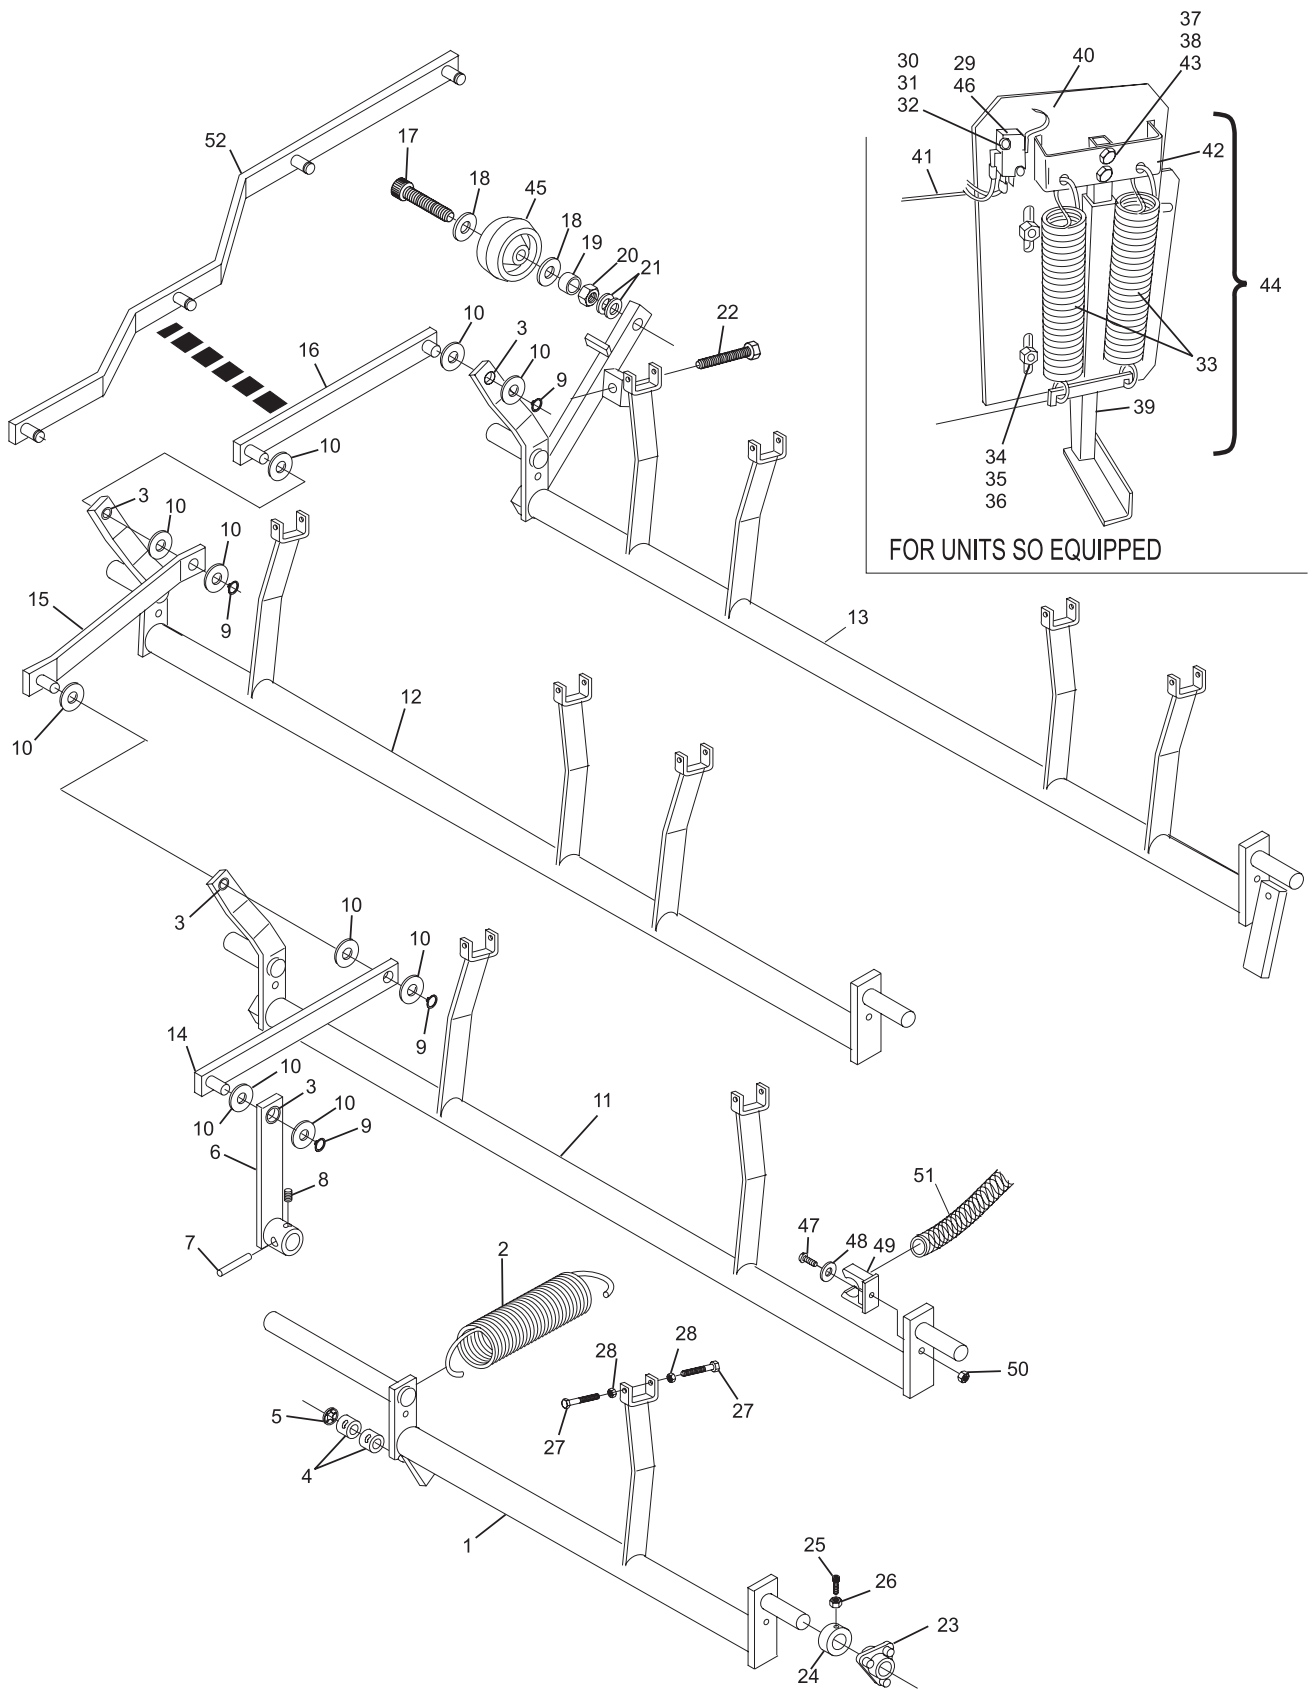

Index

No.	Part No.	Description
1.	47-051658-002	No. 1 Swing Shaft
2.	47-052240-004	Table Spring
3.	99-010124-004	Bearing
4.	47-041813-004	Bushing
5.	11-053480-001	Speed Nut (10 mm)
6.	47-051660-004	Pivot Lever
7.	11-052678-001	Rolled Pin (5 mm x 36 mm)
8.	11-052801-001	Set Screw (6 mm x 6 mm)
9.	11-051851-001	Retaining Ring (12 mm)
10.	11-054101-001	N.A. Spacer Washer
11.	47-051657-002	No. 2 Swing Shaft
12.	47-051656-002	No. 3 Swing Shaft
13.	47-051655-002	No. 4 Swing Shaft
14.	N.A.	No. 1 Connecting Rod
15.	N.A.	No. 2 Connecting Rod
16.	N.A.	No. 3 Connecting Rod
17.	11-051545-001	N.A. Socket Hd. Cap Screw (12 mm x 70 mm)
	47-861010-001	R.O. Socket Hd. Cap Screw (12 mm x 70 mm) Pkg. of 20
18.	11-052024-001	Flat Washer (13 mm)
19.	47-051681-004	Spacer
20.	11-051706-001	Hex Nut (12 mm)
21.	11-052032-001	Flat Washer (13 mm)
22.	11-051012-001	Hex Hd. Cap Screw (10 mm x 70 mm)
23.	46-050305-004	Bearing
24.	11-053619-001	Stop Collar (20 mm)
25.	11-051514-001	Socket Hd. Cap Screw (6 mm x 16 mm)
26.	11-051702-001	Hex Nut (6 mm)
27.	11-051027-001	Hex Hd. Cap Screw (5 mm x 40 mm)
28.	11-051701-001	Hex Nut (5 mm)
29.	47-073534-004	Switch (red box)
30.	11-053352-001	Pan Hd. Screw (3 mm x 20 mm)
31.	11-052055-001	N.A. Flat Washer (3.2 mm)
	47-861013-001	R.O. Flat Washer (3.2 mm) Pkg. of 20
32.	11-051746-001	Locknut (3 mm)
33.	47-081654-004	Tension Spring
34.	11-052003-001	Flat Washer (8.4 mm)
35.	11-051010-001	Hex Hd. Cap Screw (8 mm x 20 mm)
36.	11-051744-001	Locknut (8 mm)
37.	11-051001-001	Hex Hd. Cap Screw (6 mm x 12 mm)
38.	11-051769-001	Lockwasher (6.1 mm)
39.	47-082398-004	Table Jam Switch Actuator Arm
40.	47-082397-003	Switch Plate
41.	47-082324-003	N.A. Bracket
42.	47-082329-004	N.A. Table Jam Switch Actuator Spring Bracket
43.	47-082331-004	N.A. Nut Plate
44.	47-082323-001	Table Jam Switch Assembly Complete
45.	47-051295-004	Roller
46.	47-243028-004	Switch (silver, consolidated and nexgen electronics box)
47.	11-052209-001	Slotted Cheese Head Screw (4 mm x 16 mm)
48.	11-052021-001	Flat Washer (4.3 mm)
49.	47-054279-004	Conduit Clamp
50.	11-051741-001	Locknut (4 mm)
51.	N.A.	Flexible Plastic Conduit (20 mm x 380 mm)
52.	47-055116-003	One-Piece Connecting Rod

N.A. = No Longer Available

R.O. = Replacement Option

GS-10 - GS-98 Setting Table Swing Shafts