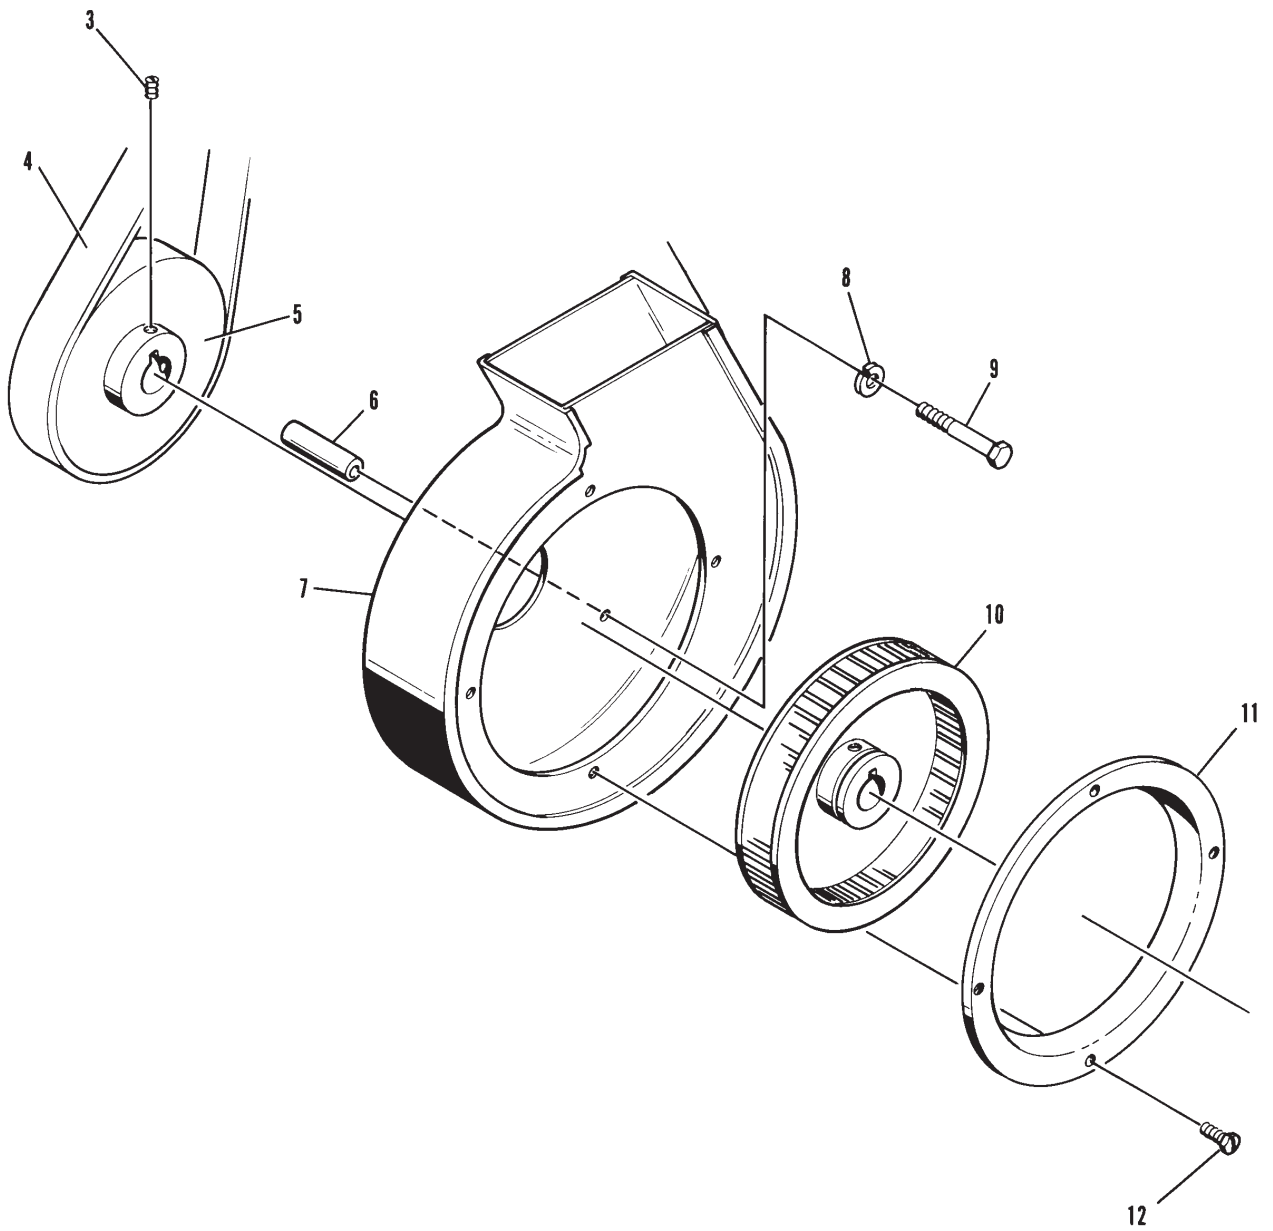

Index

No.	Part No.		Description
1.	14-400202-000	N.A.	Air Duct
2.	11-335269-001	N.A.	Pin (1/8 x 3")
3.	11-101578-001	N.A.	Set Screw (1/4-20 x 3/8)
4.	10-635117-000		Flat Belt
	14-600032-000		V-Belt
5.	14-400037-000	N.A.	Flat Motor Pulley
	N.A.		V-Belt Pulley - 5-1/4" O.D.
6.	10-386140-000	N.A.	Spacer (9/32 x 2-7/16)
7.	10-725025-000	N.A.	Blower Housing
8.	11-195014-001		Lockwasher (1/4)
9.	11-001196-001		Hex Hd. Screw (1/4-20 x 3")
10.	10-725051-000	N.A.	Blower Housing
11.	N.A.		Inlet Ring
12.	11-082030-001	N.A.	Hex Hd. Machine Screw (#6 x 1/4)

N.A. = No Longer Availabe

**Lustre Kleen Ball Conditioner
Ventilation System**

**Lustre Kleen Ball Conditioner
Ventilation System**