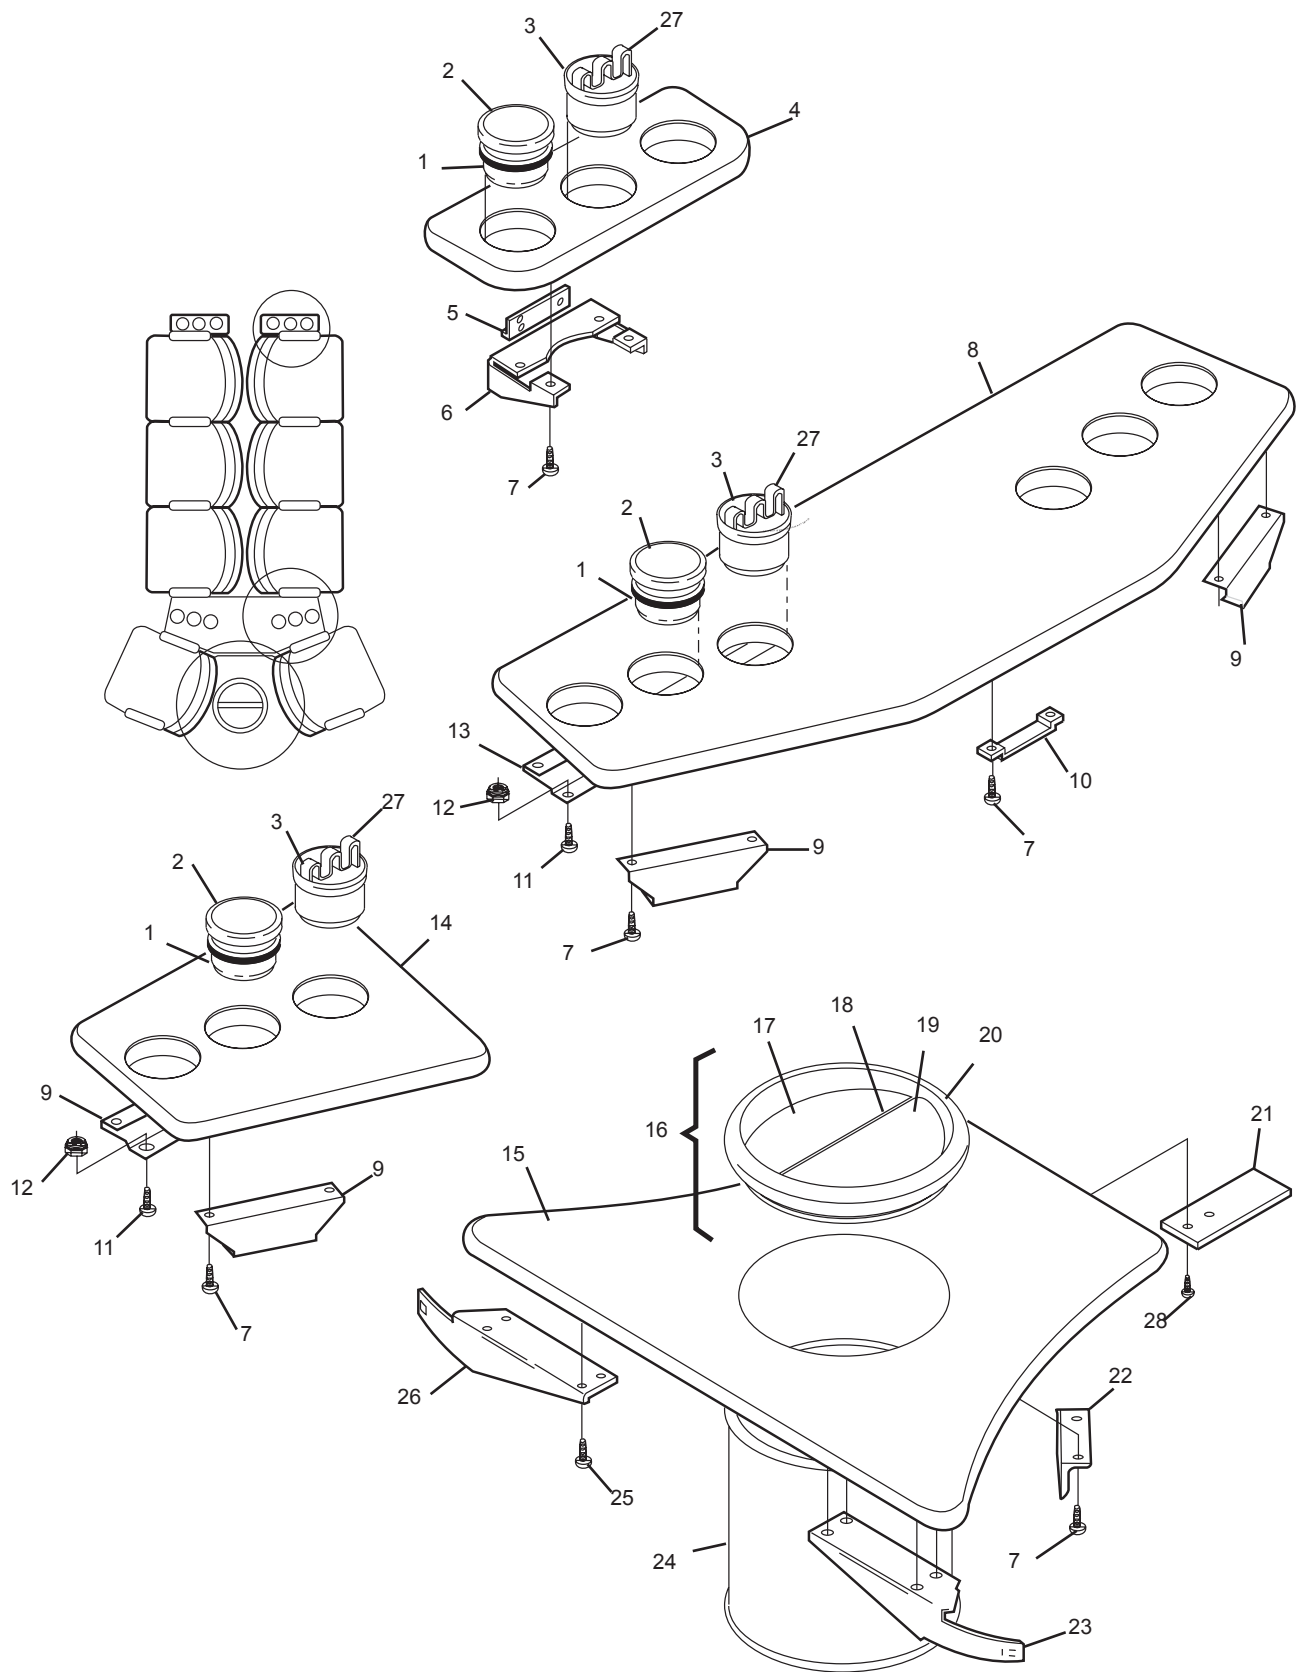

Index

No.	Part No.		Description
1.	54-100431-000	N.A.	Cup Holder
2.	54-100260-000		Glass and Bottle Holder
3.	54-100259-000	N.A.	Ashtray
4.	N.A.		End Table Top Only
5.	N.A.		Straightener
6.	54-100319-000	N.A.	Table Support Bracket
7.	N.A.		Self Tapping C. R. Rd. Hd. Screw (#12 x 1")
8.	N.A.		Twin Refreshment Table Top Only
9.	54-100337-000		Small Support Bracket
10.	54-100322-000	N.A.	Catch
11.	11-010635-001	N.A.	Hex Hd. Washer Machine Screw (1/4-20 x 3/4")
12.	11-176000-001		Keps Nut (1/4-20)
13.	N.A.		Large Support Bracket (30-3/4")
	54-100338-003	N.A.	Large Support Bracket (32-1/2")
14.	N.A.		Single Refreshment Table Top Only
15.	N.A.		Rear Table Top Only (Presidential w/Refuse Hole)
	N.A.		Rear Table Top Only (Presidential w/o Refuse Hole)
	54-100344-000	N.A.	Rear Table Top Only (Executive w/o Refuse Hole)
	N.A.		Rear Table Top Only (Executive w/Refuse Hole)
16.	N.A.		Bezel Assembly
17.	N.A.		Cover Only
18.	N.A.		Rod Only
19.	11-125560-000	N.A.	Speed Nut
20.	N.A.		Bezel Only
21.	N.A.		Tongue
22.	N.A.		Centering Bracket
23.	N.A.		R.H. Support Bracket
24.	N.A.		Disposal Container
25.	N.A.		Self Tapping C.R. Rd. Hd. Screw (#12 x 1-1/4")
26.	54-100345-003	N.A.	L.H. Support Bracket
27.	N.A.		Ashtray Insert
28.	N.A.		Screw

N.A. = No Longer Available

"2000" Omni Tables

"2000" Omni Tables