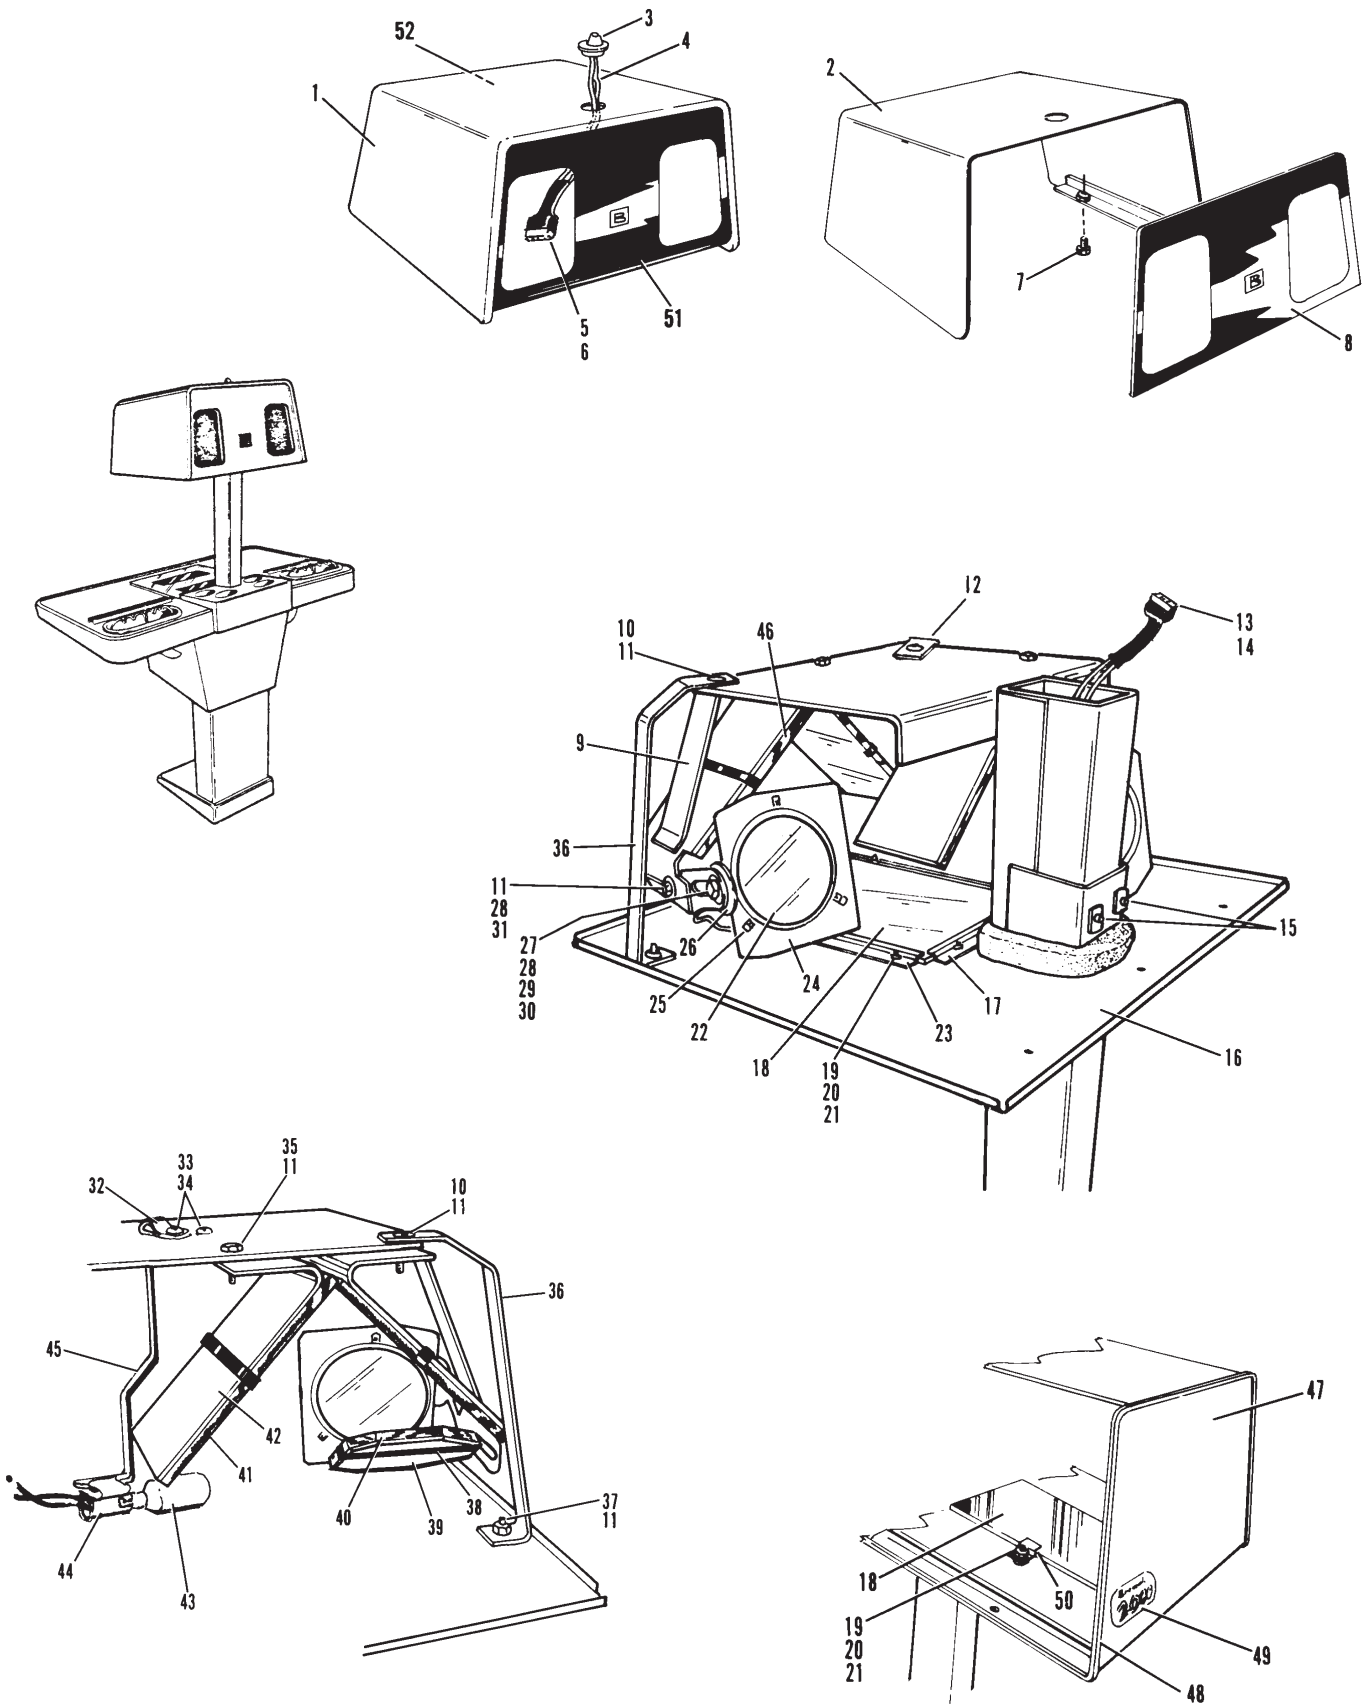

Index

No.	Part No.		Description
1.	*N.A.		Hood Assembly - Fiberglass
2.	**N.A.		Cover Assembly - Metal
3.	N.A.		Service Lamp Only
4.	N.A.		Service Lamp Assembly - Complete
5.	11-680101-000		Connector Plug (3 Contacts)
6.	11-680302-000	N.A.	Terminal
	57-860032-000)	R.O.	Terminal - Male (Pkg. of 10)
7.	N.A.		C.R. T. Hd. Machine Screw (1/4-20 x 5/8")
8.	**N.A.		Front Window (See Note)
9.	N.A.		Mirror Support
10.	N.A.		C.R. Flat Hd. Machine Screw (1/4-20 x 5/8")
11.	11-176000-001		Keps Nut (1/4-20)
12.	*N.A.		L.H. Brace
13.	11-680201-000		Receptacle (3 Contacts)
14.	11-680301-000	N.A.	Terminal
	57-860031-000	R.O.	Terminal - Female (Pkg. of 10)
15.	N.A.		Set Screw (1/4-20 x 1/2")
16.	*N.A.		Pan Only
	N.A.		Pan Assembly - Complete
17.	N.A.		Short Clamp
18.	N.A.		Window
19.	11-024045-001	N.A.	C.R. T. Hd. Machine Screw (6-32 x 3/8")
20.	11-190002-001		Flat Washer (#6)
21.	11-125001-001		Hex Nut (6-32)
22.	53-600350-000	N.A.	Lens
23.	*53-600378-000	N.A.	Long Clamp
24.	N.A.		Lens Holder
25.	53-600366-000	N.A.	Dart Clip
26.	N.A.		Adjusting Bushing
27.	N.A.		Sems Hex Hd. Cap Screw (1/4-20 x 3/4")
28.	11-191010-001		Flat Washer (1/4)
29.	N.A.		Spring Washer (1/4)
30.	11-170007-001		Self Locking Nut (1/4-20)
31.	11-001180-001		Hex Hd. Cap Screw (1/4-20 x 5/8")
32.	N.A.		Cable Clamp
33.	N.A.		C.R. Rd. Hd. Machine Screw
34.	11-176008-001	N.A.	Keps Nut (10-32)
35.	11-001182-001		Hex Hd. Cap Screw (1/4-20 x 3/4")
36.	*N.A.		R.H. Brace
37.	N.A.		C.R. Pan Hd. Machine Screw (1/4-20 x 5/8")
38.	N.A.		Spring Fastener
39.	N.A.		Lower Right Mirror Support - Shown
	N.A.		Lower Left Mirror Support - Opposite
40.	N.A.		Lower Mirror
41.	N.A.		Center Mirror
42.	N.A.		Center Mirror Support
43.	N.A.		Lamp - 25T8
44.	N.A.		Socket Assembly
45.	N.A.		Lamp Bracket
46.	N.A.		Side Mirror
47.	**N.A.		Pan Assembly
48.	**N.A.		Rubber Channel
49.	**N.A.		Decal - "Brunswick"
50.	**N.A.		Window Clamp
51.	*N.A.		Front Window
52.	*N.A.		Rear Window

N.A. = No Longer Available

* Units Serial # to 2992

** Units Serial #2992 and Up

NOTE:Use double face tape to attach. Purchase Locally.

"2000" Tel-E-Score